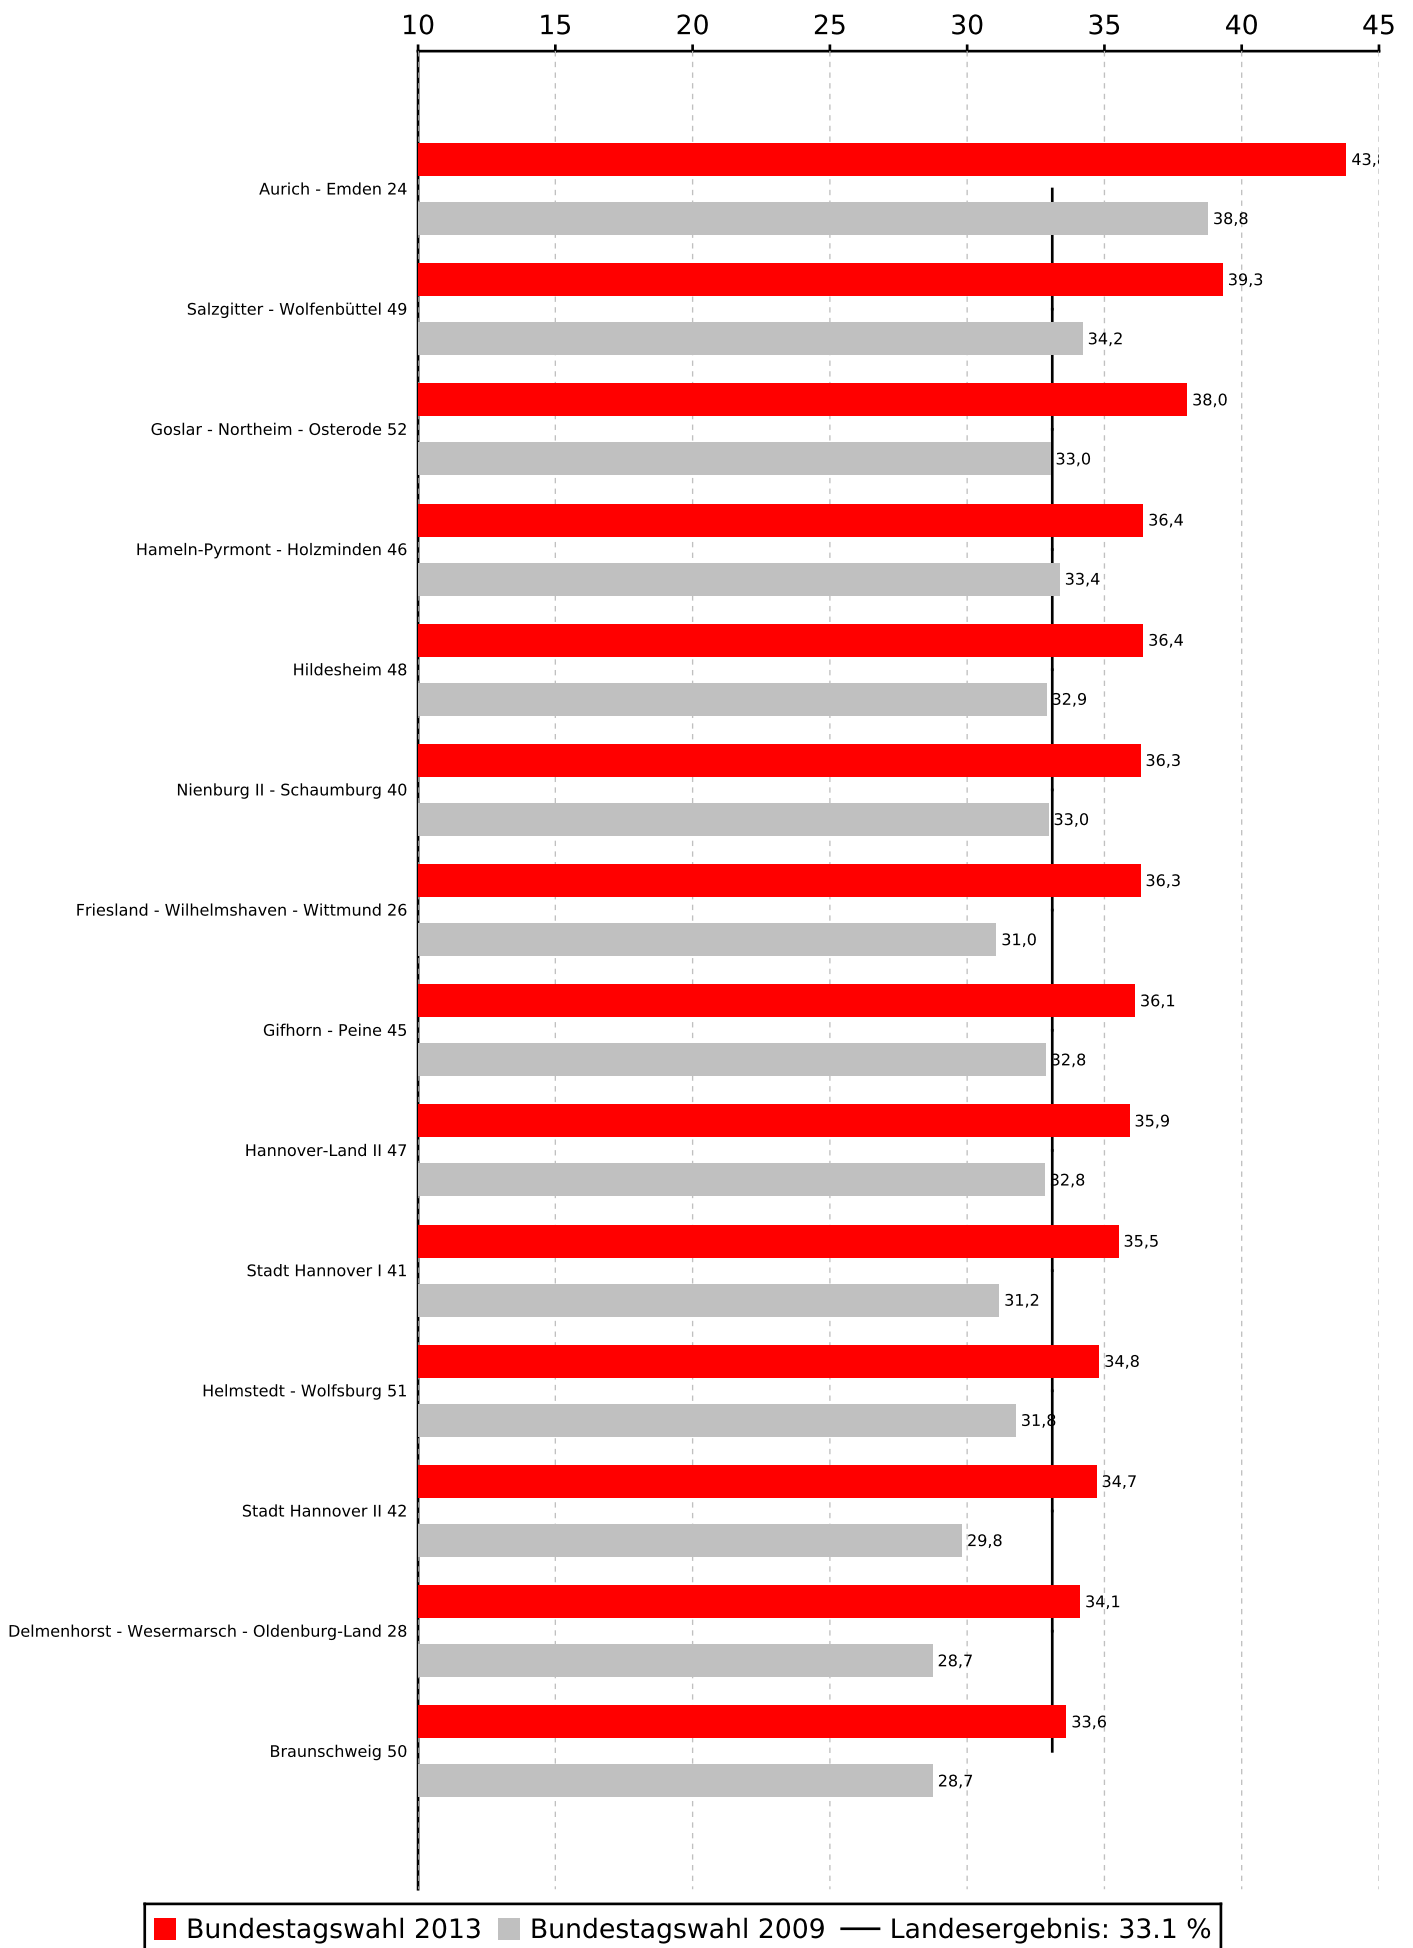

## Zweitstimmenanteile der Partei SPD bei der Bundestagswahl 2013 in Niedersachsen