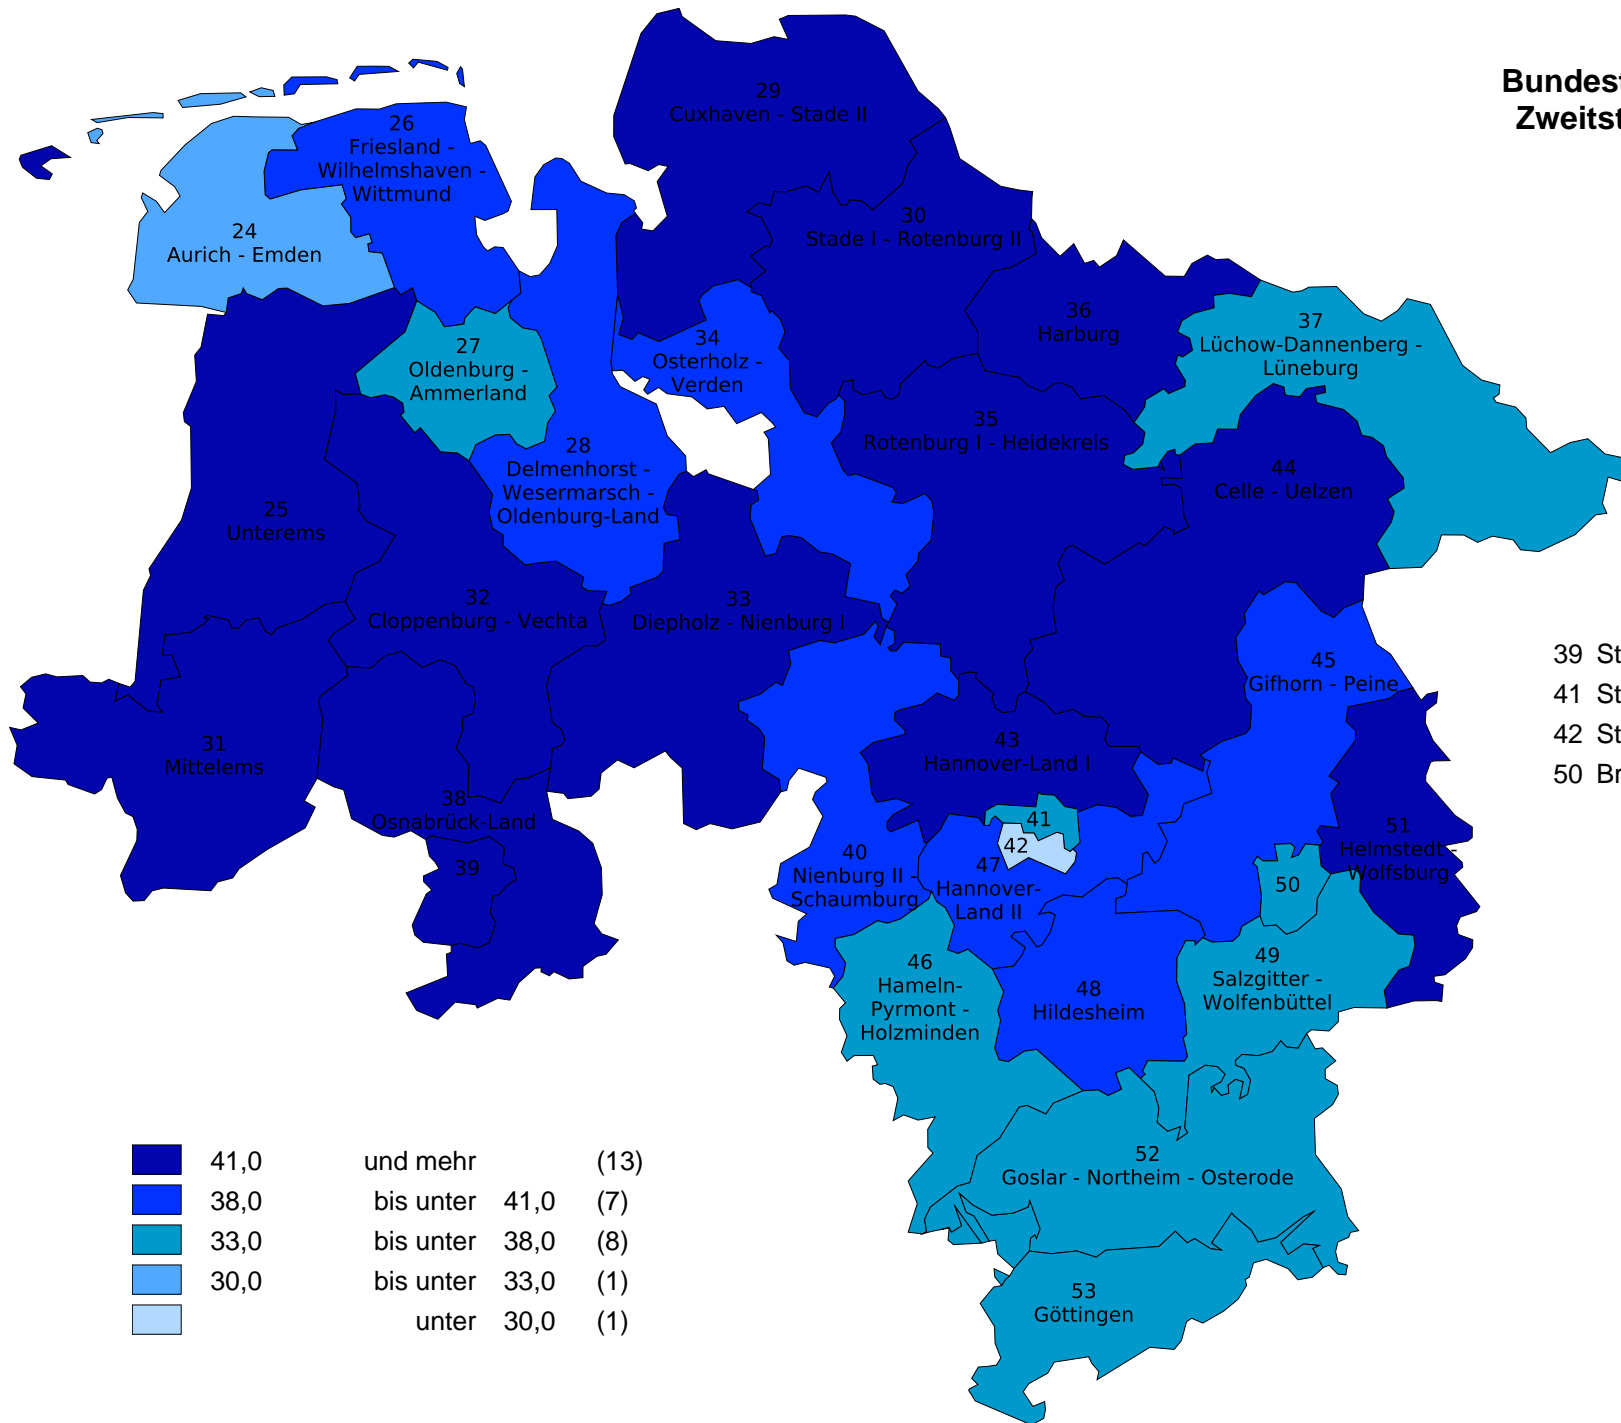

Bundestagswahl 2013 in Niedersachsen Zweitstimmenanteile der Partei "CDU"

39 Stadt Osnabrück
41 Stadt Hannover I
42 Stadt Hannover II
50 Braunschweig

41,0	und mehr	(13)
38,0	bis unter 41,0	(7)
33,0	bis unter 38,0	(8)
30,0	bis unter 33,0	(1)
	unter 30,0	(1)