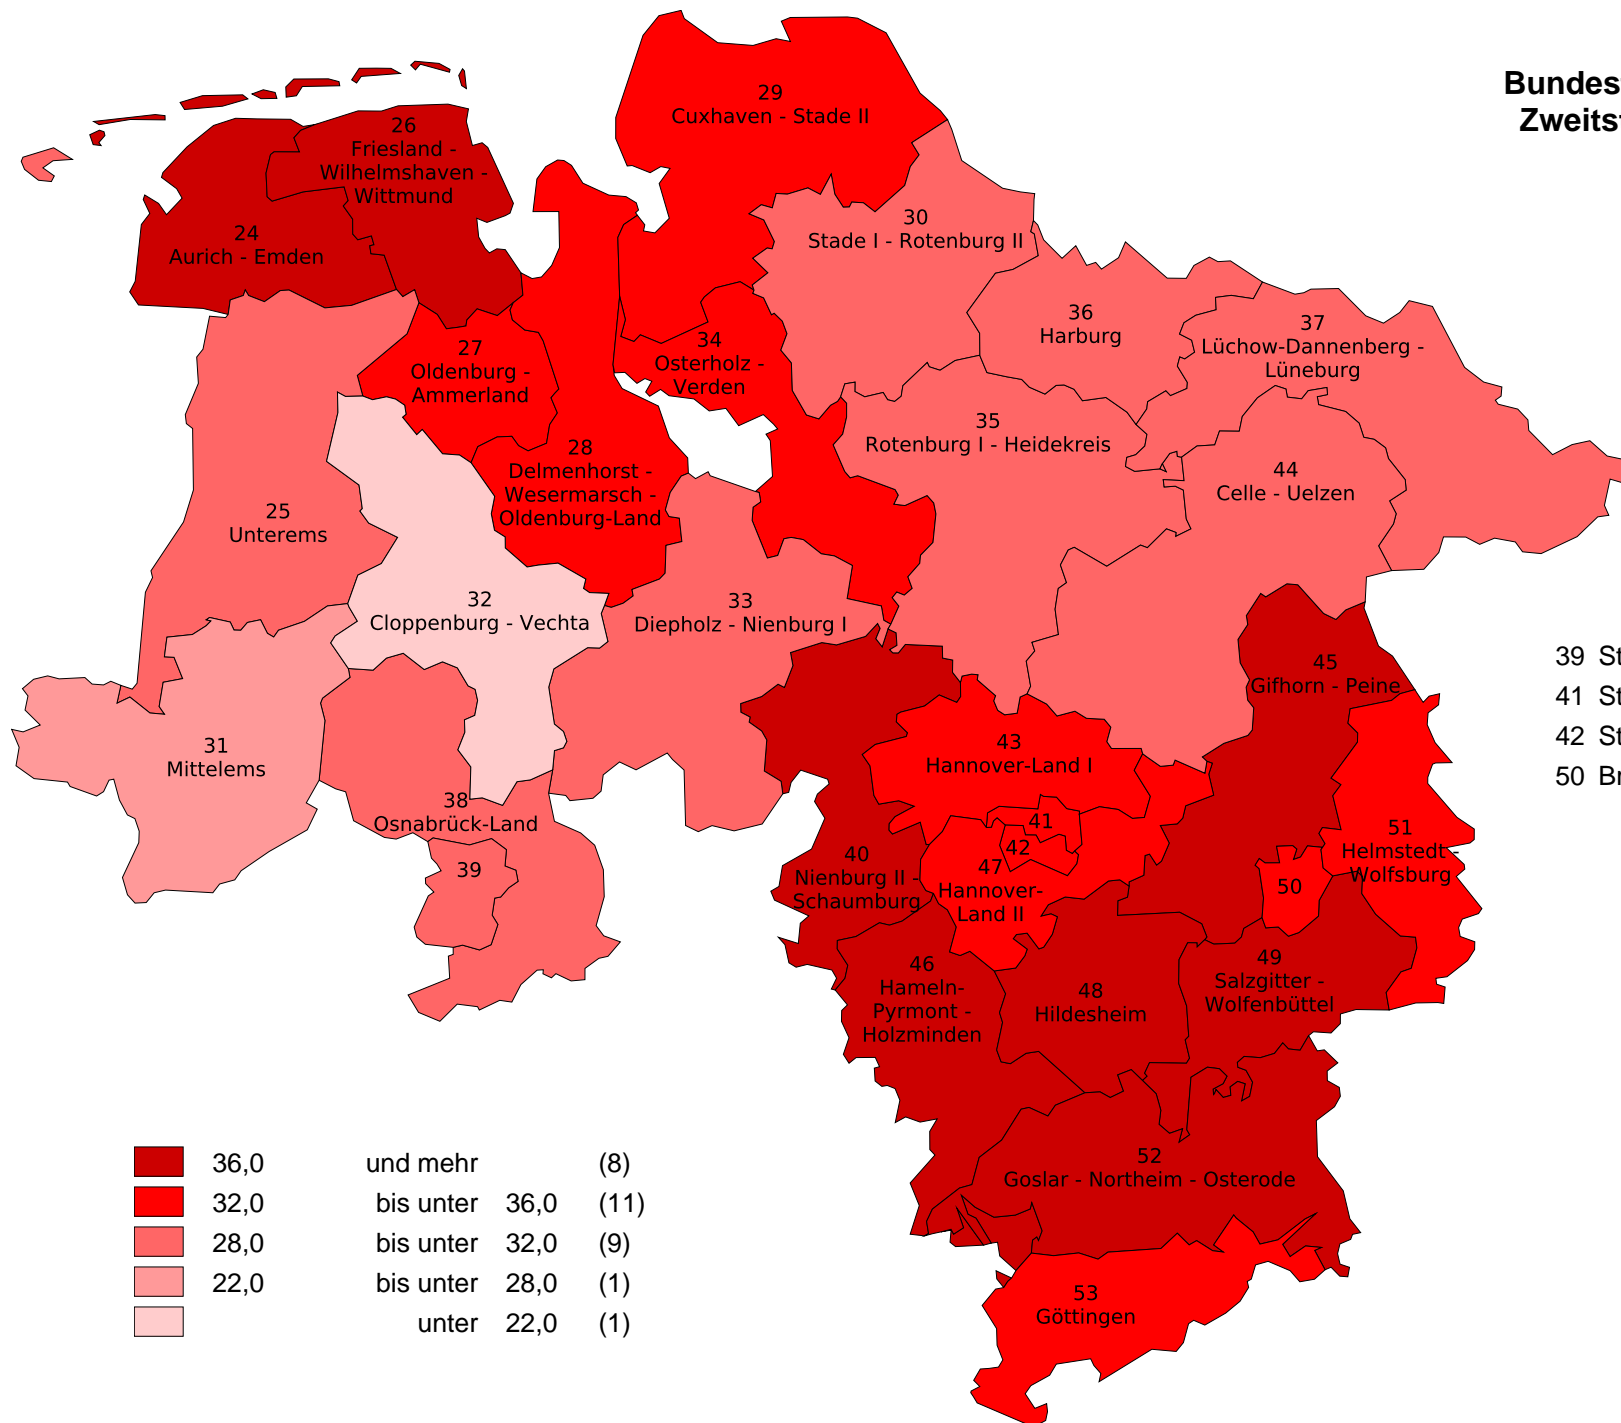

Bundestagswahl 2013 in Niedersachsen Zweitstimmenanteile der Partei "SPD"

- 39 Stadt Osnabrück
- 41 Stadt Hannover I
- 42 Stadt Hannover II
- 50 Braunschweig

	36,0	und mehr	(8)
	32,0	bis unter 36,0	(11)
	28,0	bis unter 32,0	(9)
	22,0	bis unter 28,0	(1)
		unter 22,0	(1)