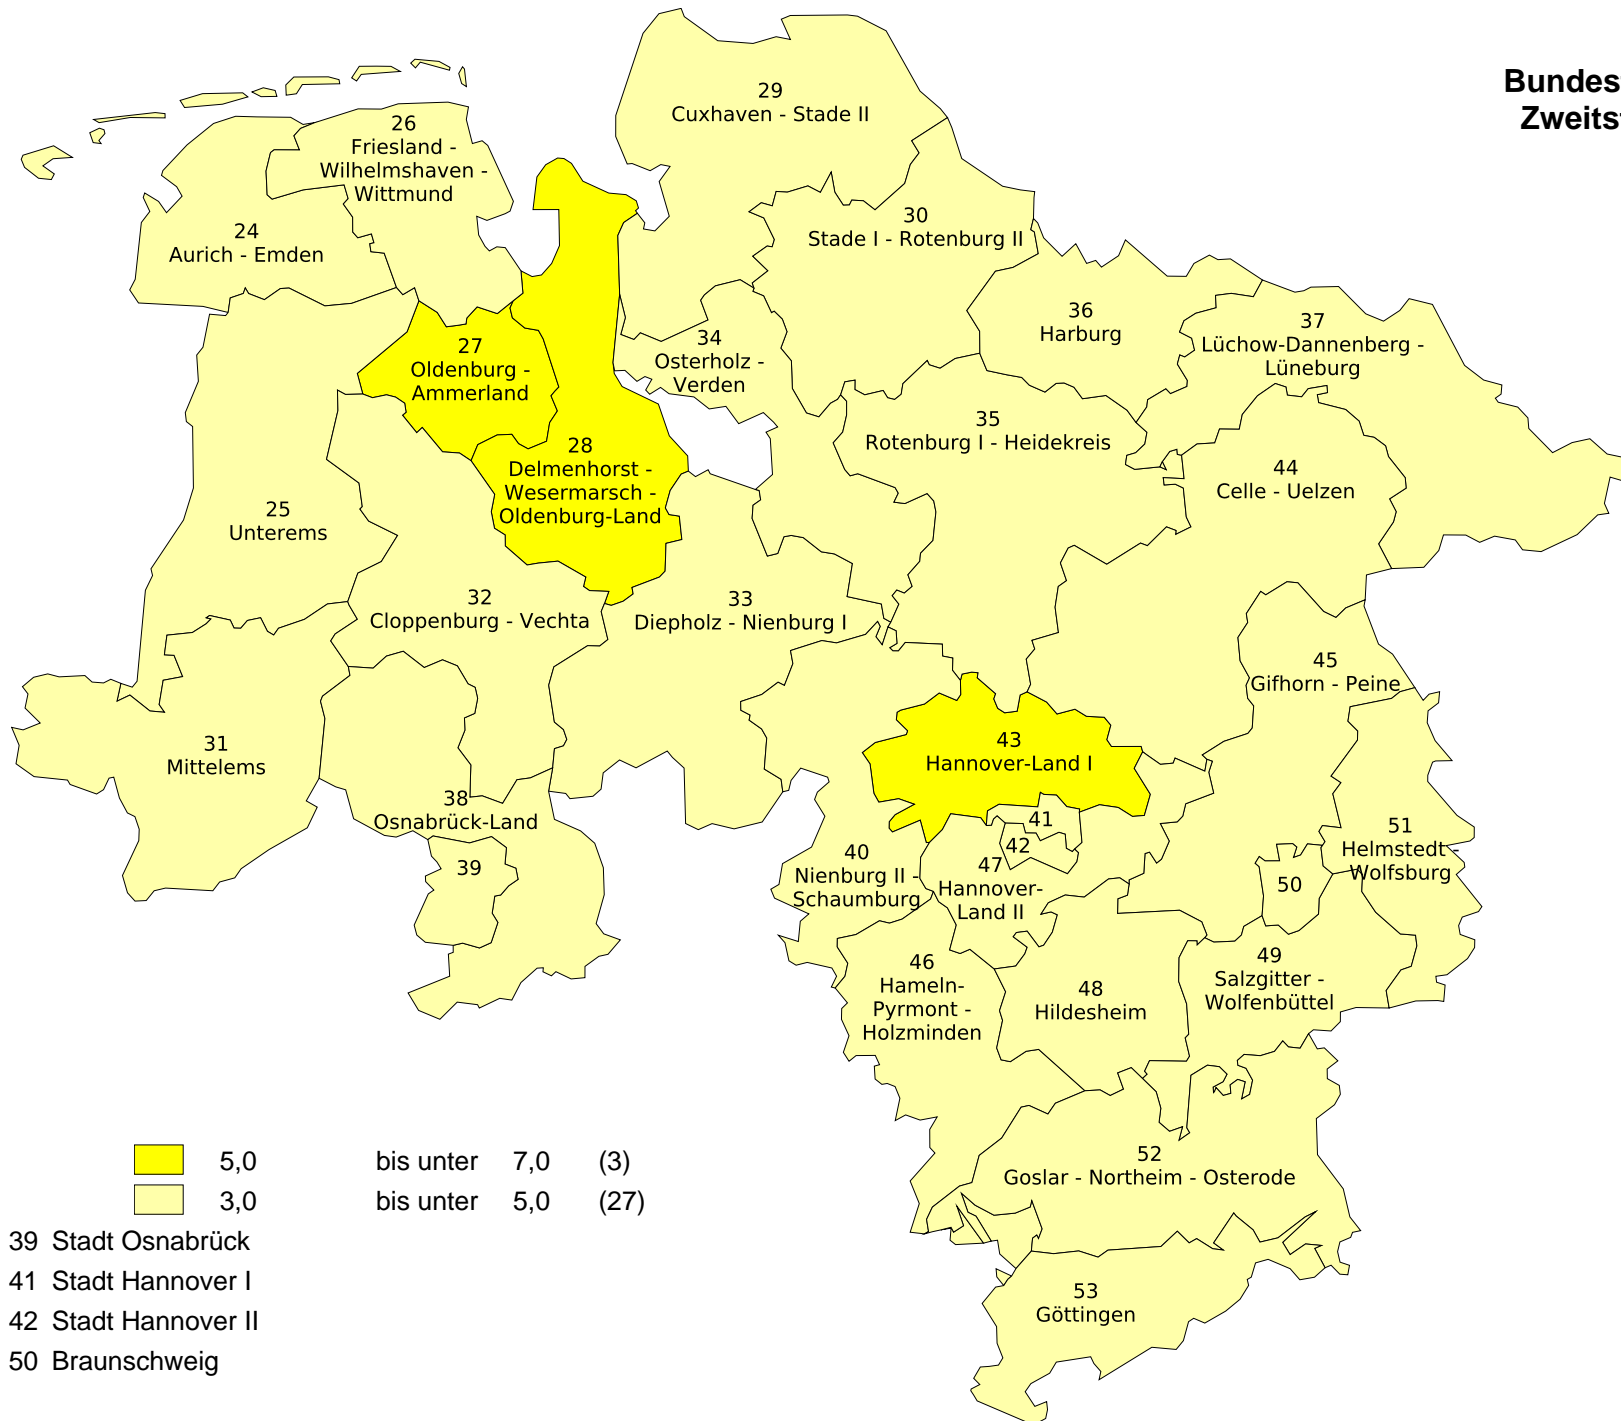

**Bundestagswahl 2013 in Niedersachsen
Zweitstimmenanteile der Partei "FDP"**

bis unter 7,0 (3)
bis unter 5,0 (27)

- 39 Stadt Osnabrück
- 41 Stadt Hannover I
- 42 Stadt Hannover II
- 50 Braunschweig