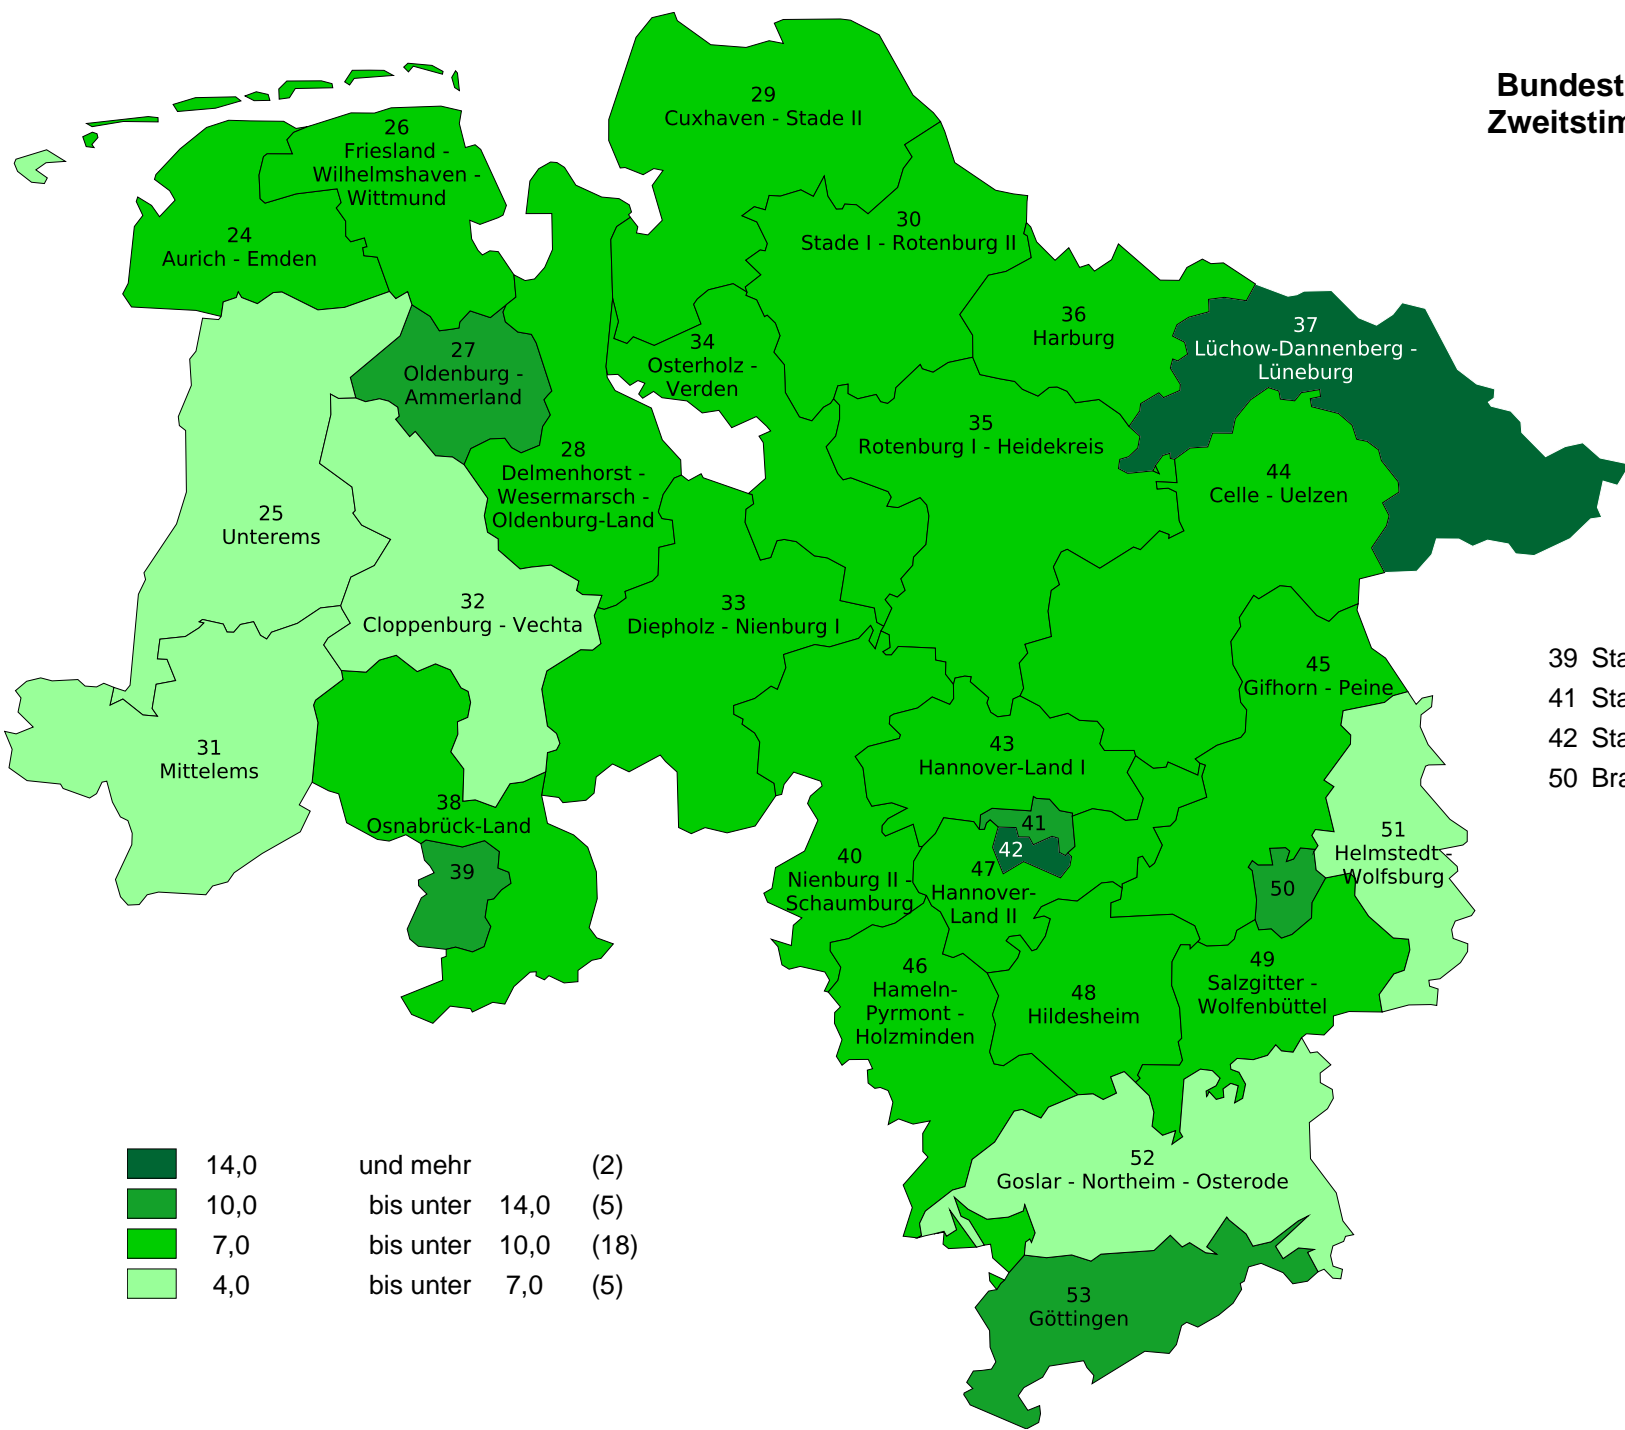

**Bundestagswahl 2013 in Niedersachsen
Zweitstimmenanteile der Partei "GRÜNE"**

39 Stadt Osnabrück
41 Stadt Hannover I
42 Stadt Hannover II
50 Braunschweig

| | | |
|------|----------------|------|
| 14,0 | und mehr | (2) |
| 10,0 | bis unter 14,0 | (5) |
| 7,0 | bis unter 10,0 | (18) |
| 4,0 | bis unter 7,0 | (5) |