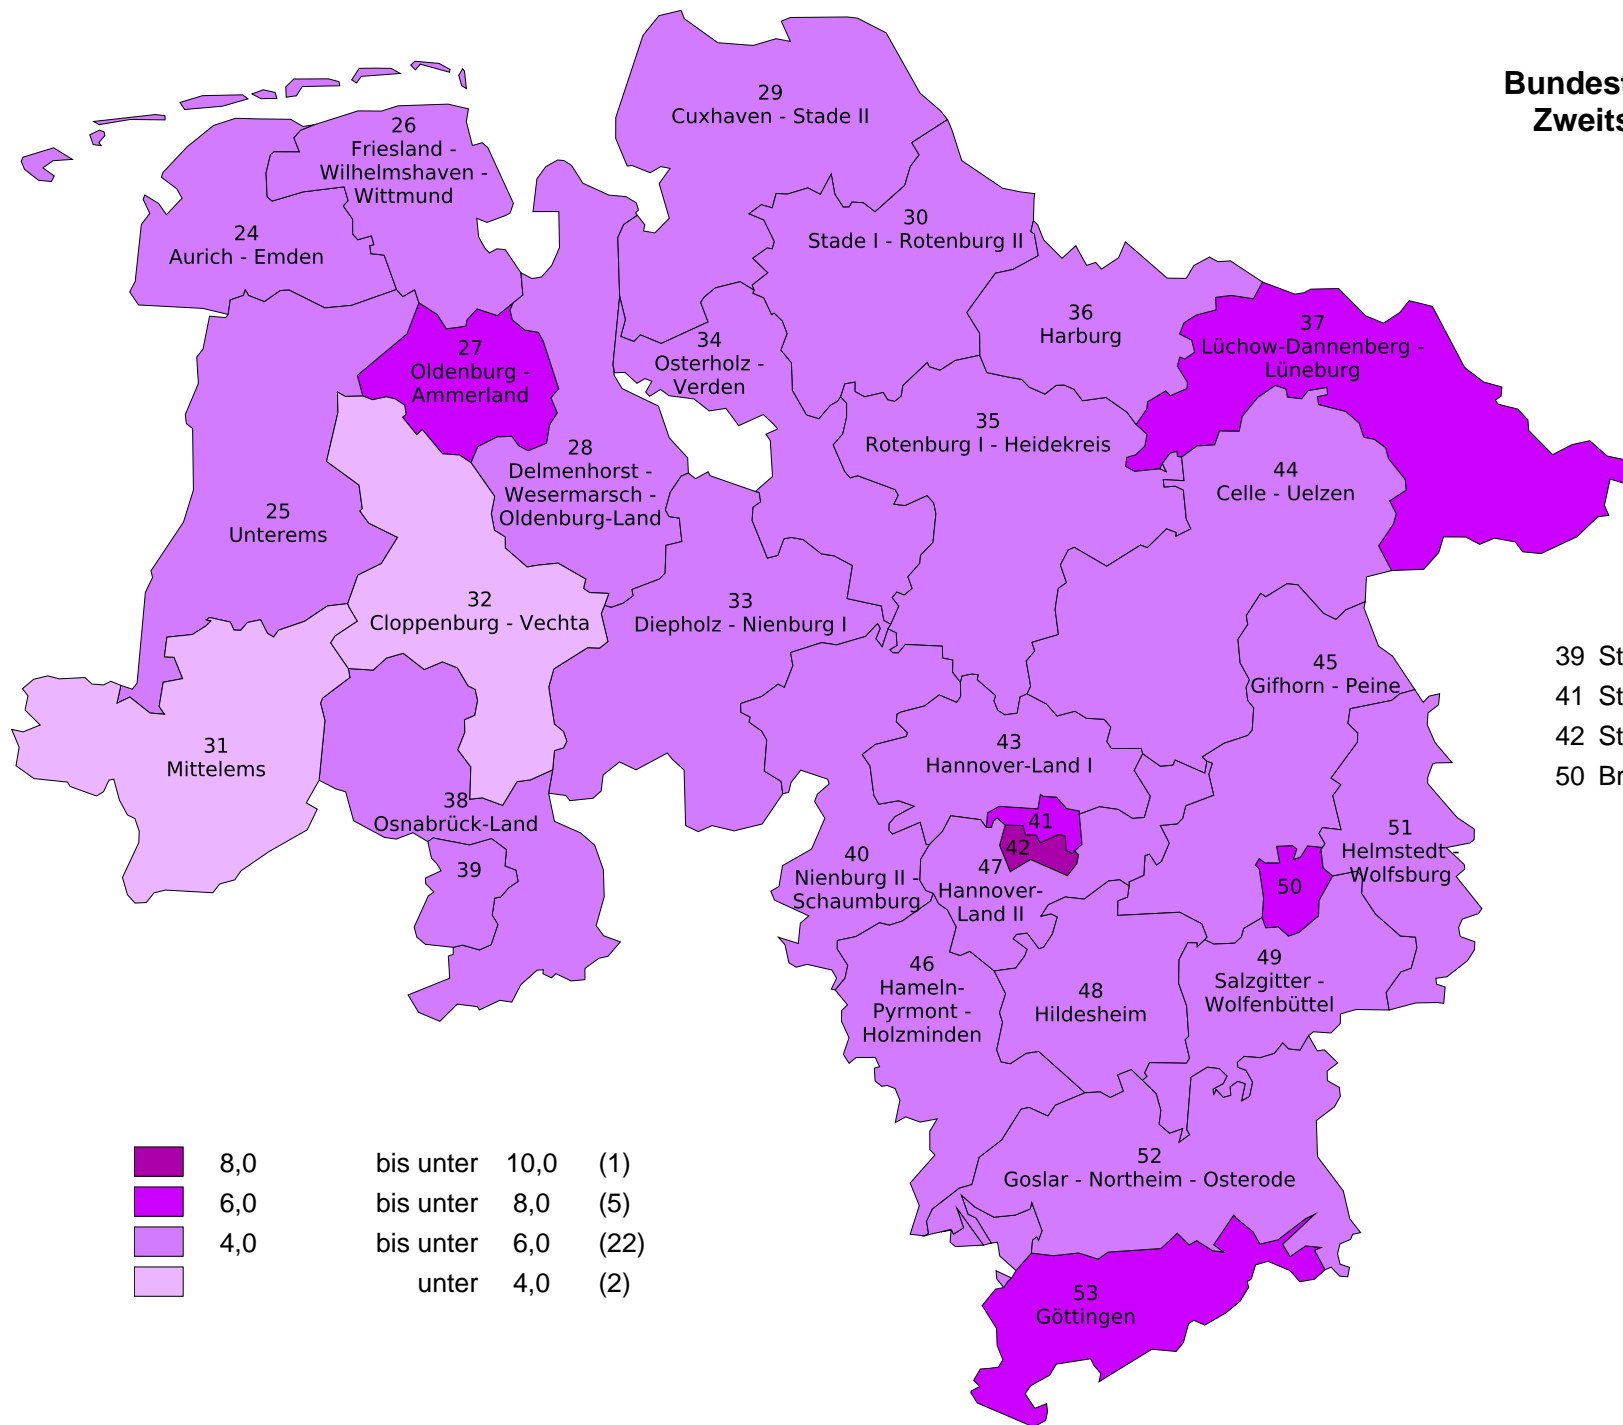

Bundestagswahl 2013 in Niedersachsen Zweitstimmenanteile der Partei "DIE LINKE."

- 39 Stadt Osnabrück
- 41 Stadt Hannover I
- 42 Stadt Hannover II
- 50 Braunschweig

	8,0	bis unter	10,0	(1)
	6,0	bis unter	8,0	(5)
	4,0	bis unter	6,0	(22)
		unter	4,0	(2)