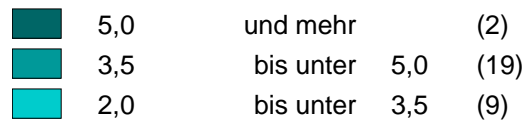

# Bundestagswahl 2013 in Niedersachsen Zweitstimmenanteile der Partei "AfD"

39 Stadt Osnabrück  
41 Stadt Hannover I  
42 Stadt Hannover II  
50 Braunschweig