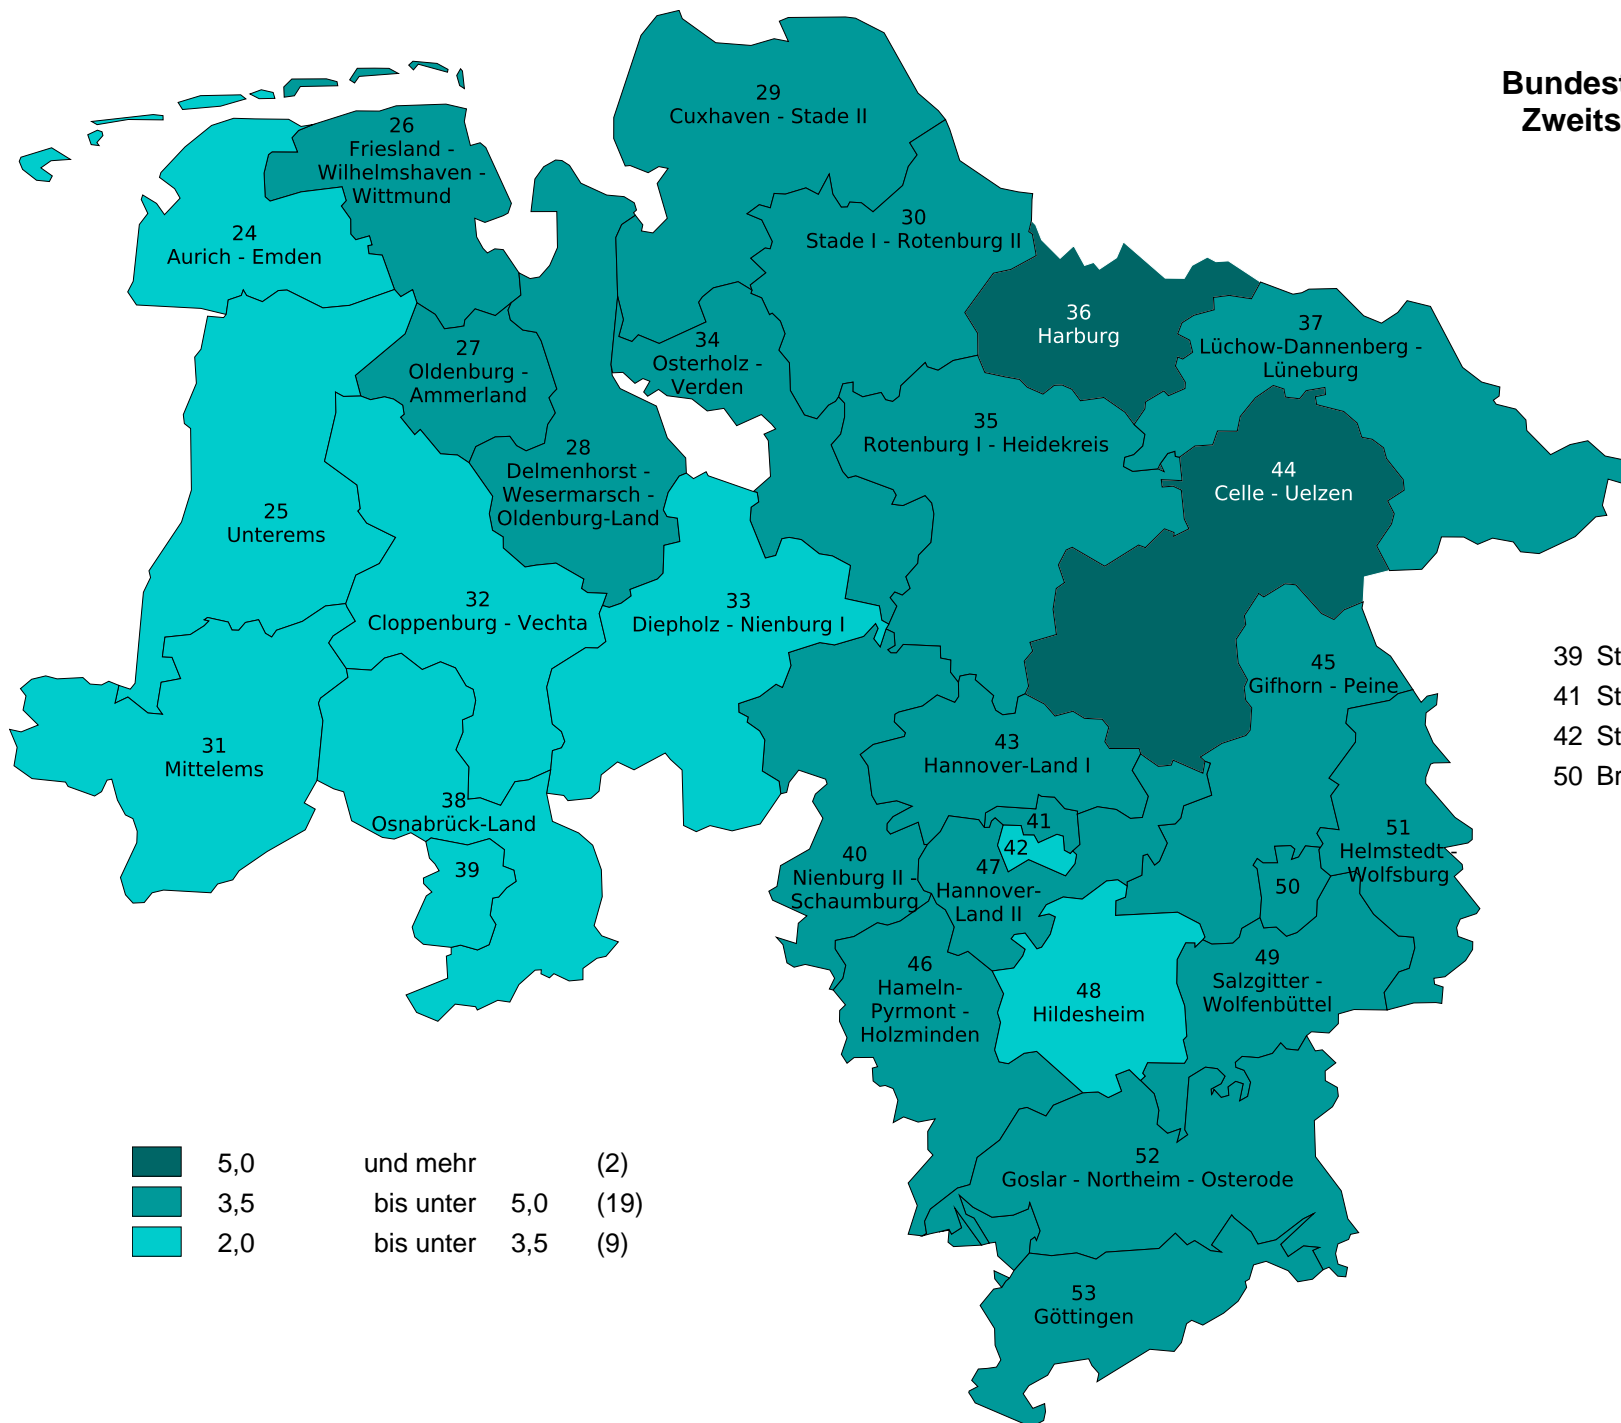

# Bundestagswahl 2013 in Niedersachsen Zweitstimmenanteile der Partei "AfD"

39 Stadt Osnabrück  
41 Stadt Hannover I  
42 Stadt Hannover II  
50 Braunschweig