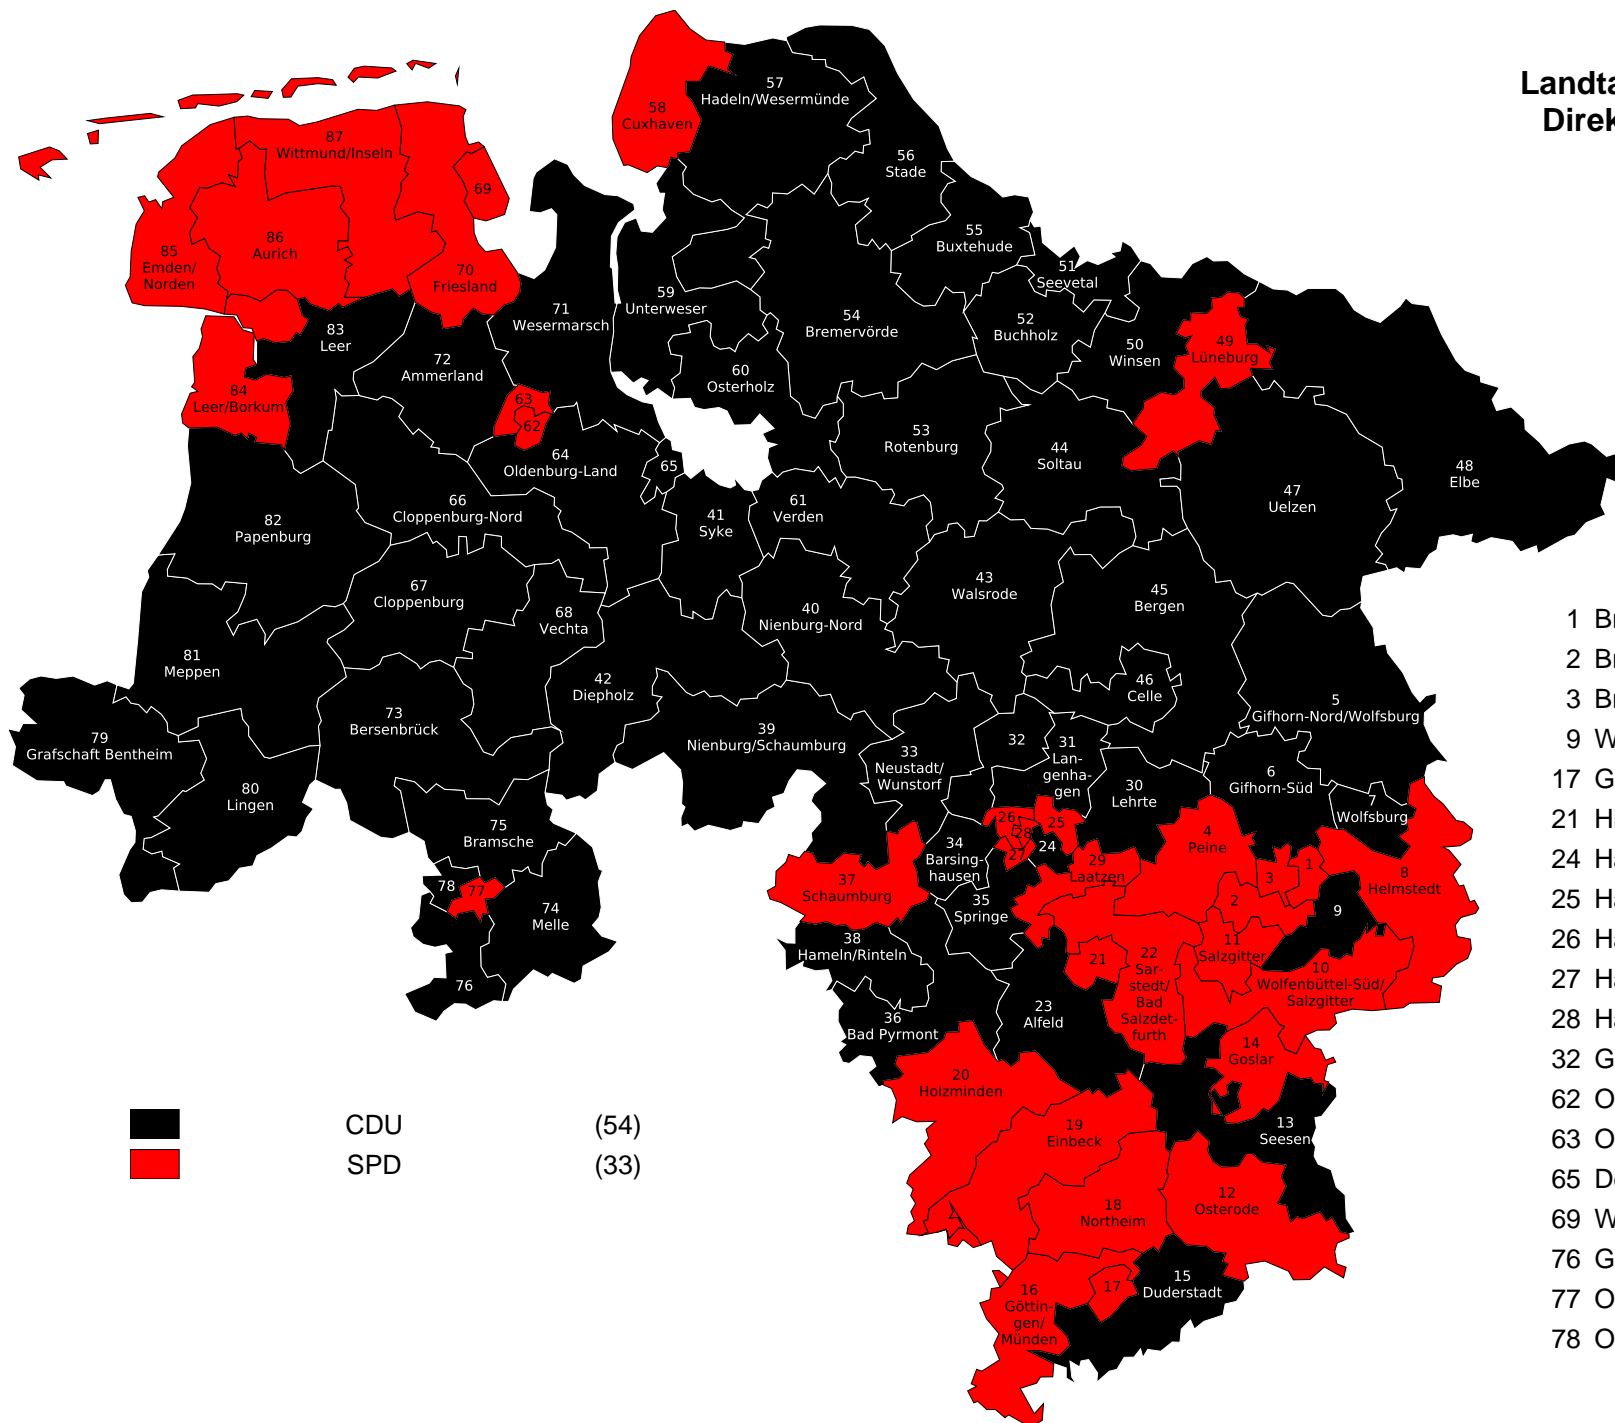

Landtagswahl 2013 in Niedersachsen Direktmandate in den Wahlkreisen

- 1 Braunschweig-Nord
- 2 Braunschweig-Süd
- 3 Braunschweig-West
- 9 Wolfenbüttel-Nord
- 17 Göttingen-Stadt
- 21 Hildesheim
- 24 Hannover-Döhren
- 25 Hannover-Buchholz
- 26 Hannover-Linden
- 27 Hannover-Ricklingen
- 28 Hannover-Mitte
- 32 Garbsen/Wedemark
- 62 Oldenburg-Mitte/Süd
- 63 Oldenburg-Nord/West
- 65 Delmenhorst
- 69 Wilhelmshaven
- 76 Georgsmarienhütte
- 77 Osnabrück-Ost
- 78 Osnabrück-West

CDU (54)
 SPD (33)