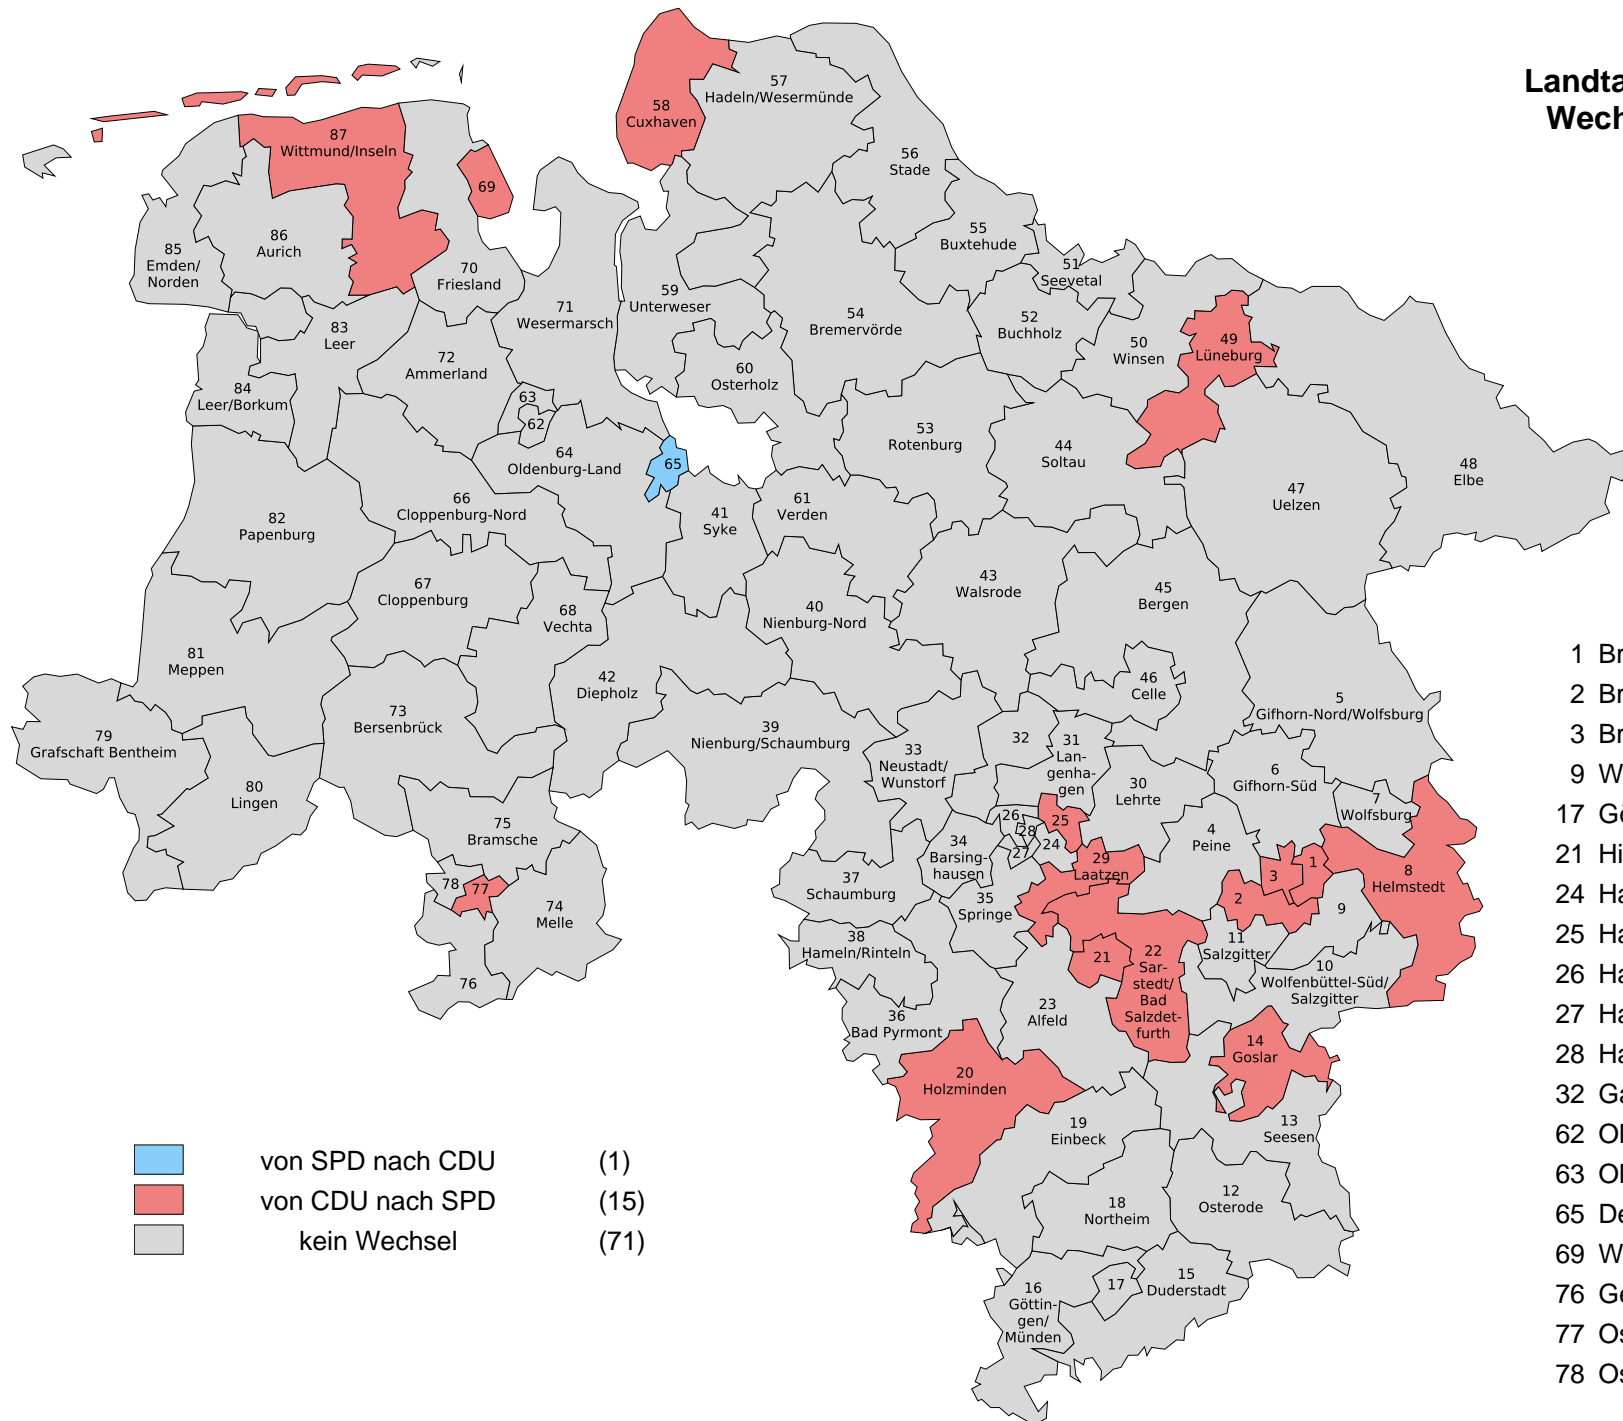

# Landtagswahl 2013 in Niedersachsen

## Wechsel der Direktmandate in den Wahlkreisen

- 1 Braunschweig-Nord
- 2 Braunschweig-Süd
- 3 Braunschweig-West
- 9 Wolfenbüttel-Nord
- 17 Göttingen-Stadt
- 21 Hildesheim
- 24 Hannover-Döhren
- 25 Hannover-Buchholz
- 26 Hannover-Linden
- 27 Hannover-Ricklingen
- 28 Hannover-Mitte
- 32 Garbsen/Wedemark
- 62 Oldenburg-Mitte/Süd
- 63 Oldenburg-Nord/West
- 65 Delmenhorst
- 69 Wilhelmshaven
- 76 Georgsmarienhütte
- 77 Osnabrück-Ost
- 78 Osnabrück-West