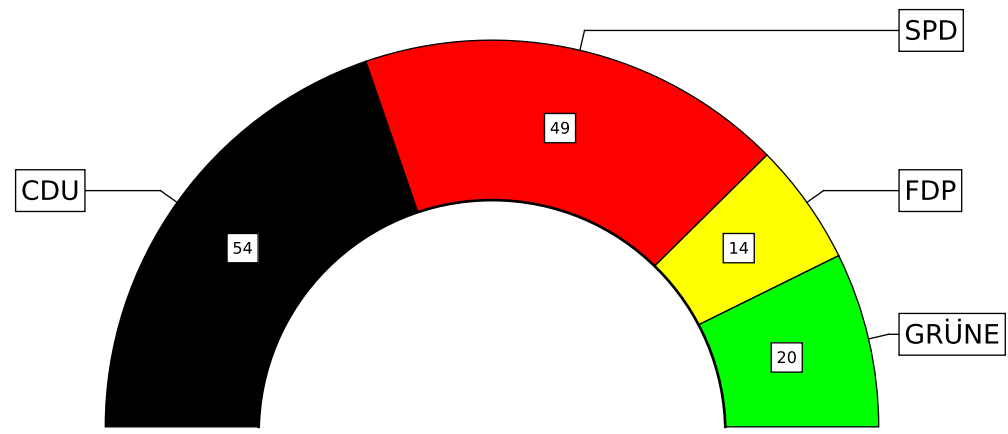

Landtagswahl 2013 in Niedersachsen

Endgültige Sitzverteilung

137 Sitze insgesamt