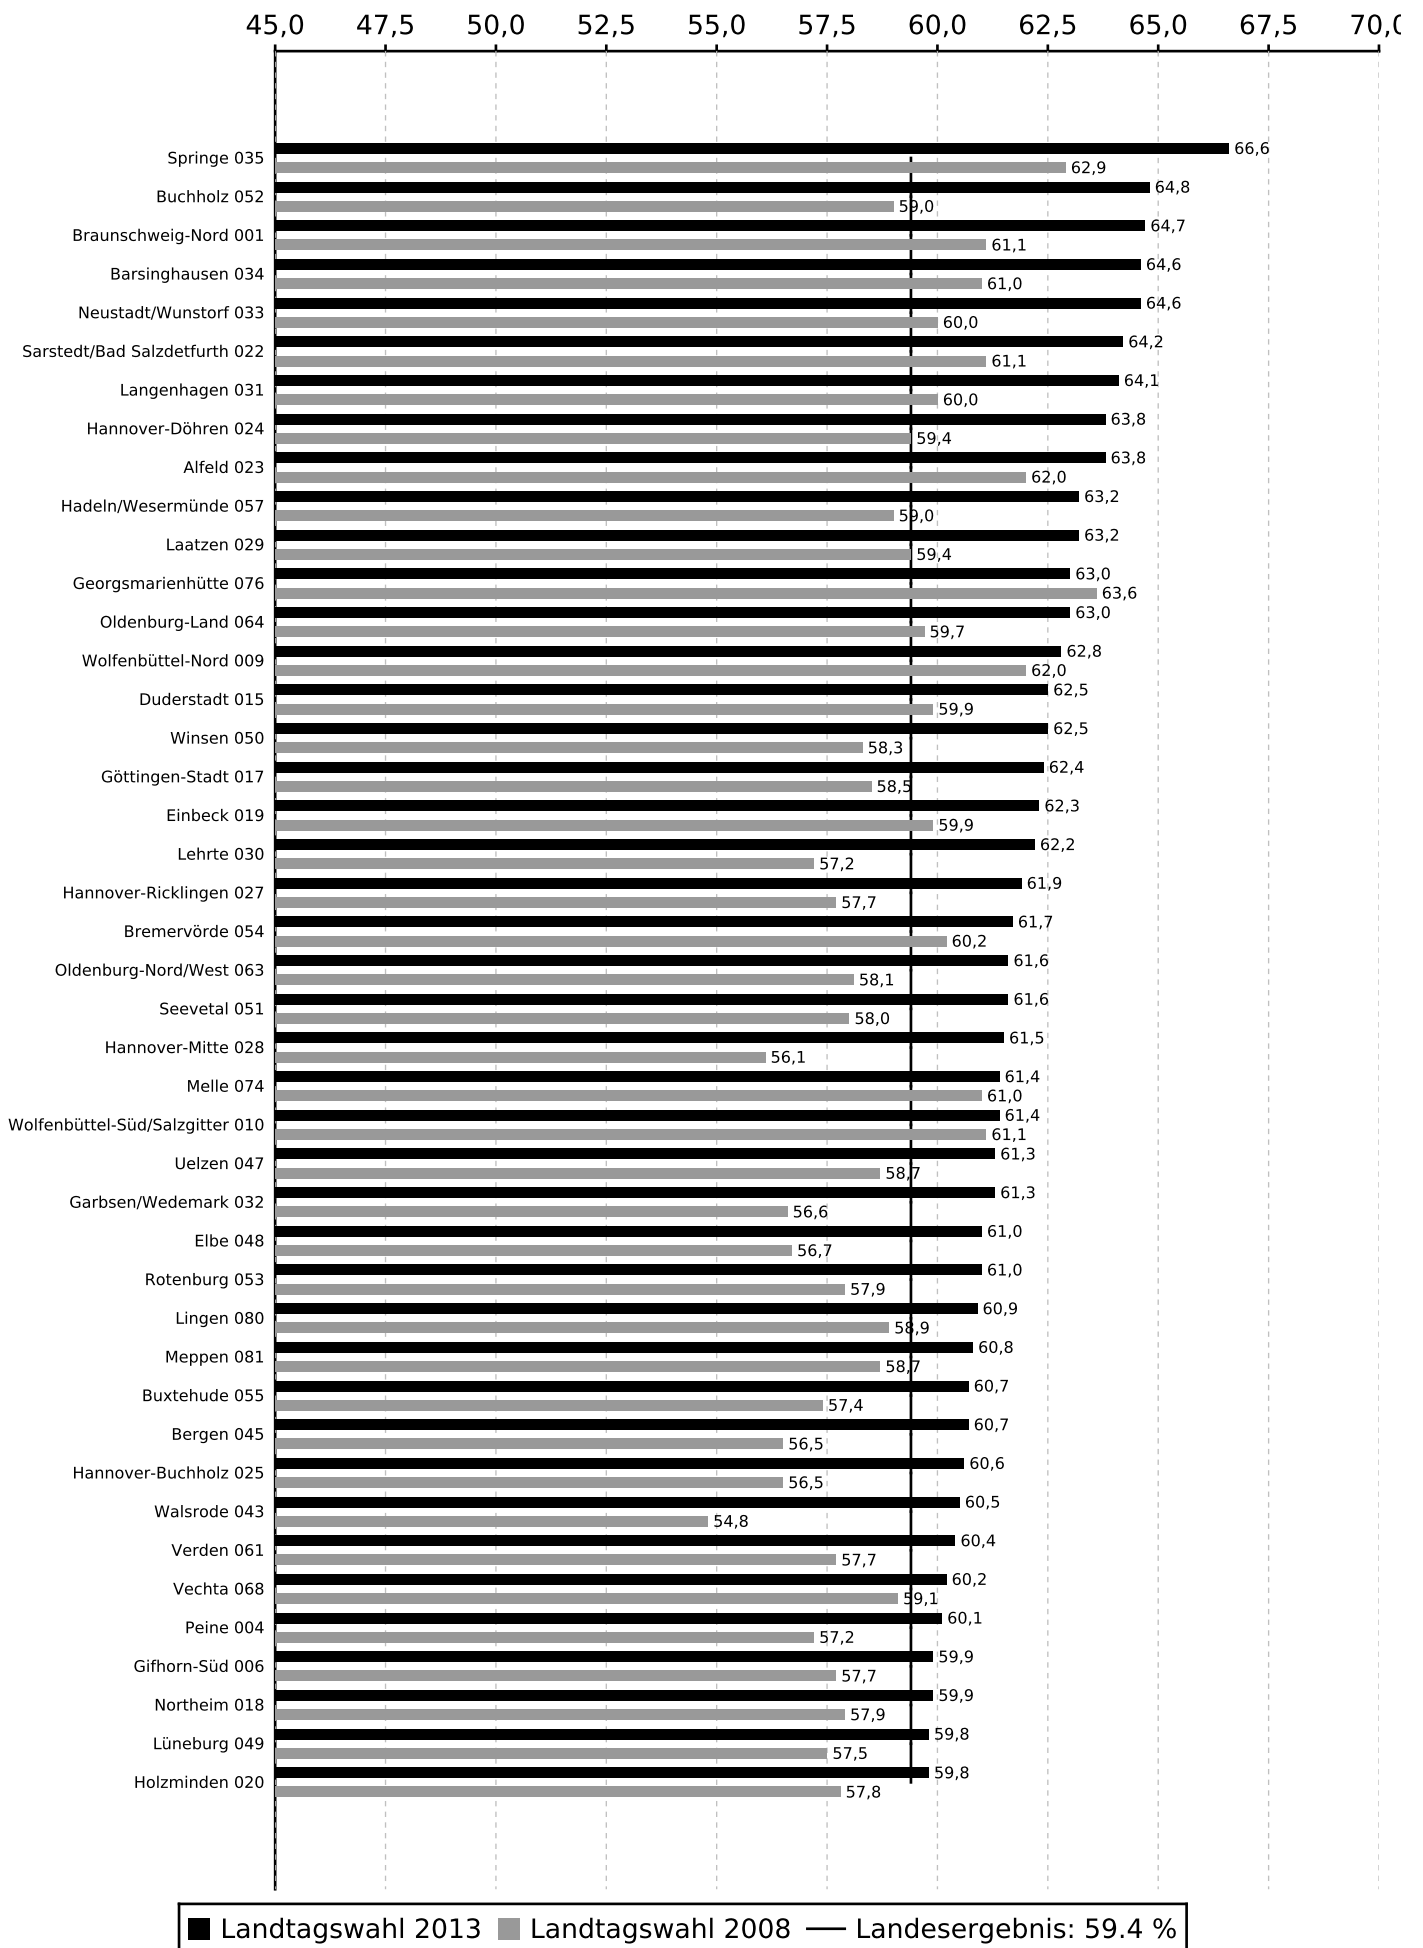

Wahlbeteiligung bei der Landtagswahl 2013 in Niedersachsen

Wahlbeteiligung bei der Landtagswahl 2013 in Niedersachsen