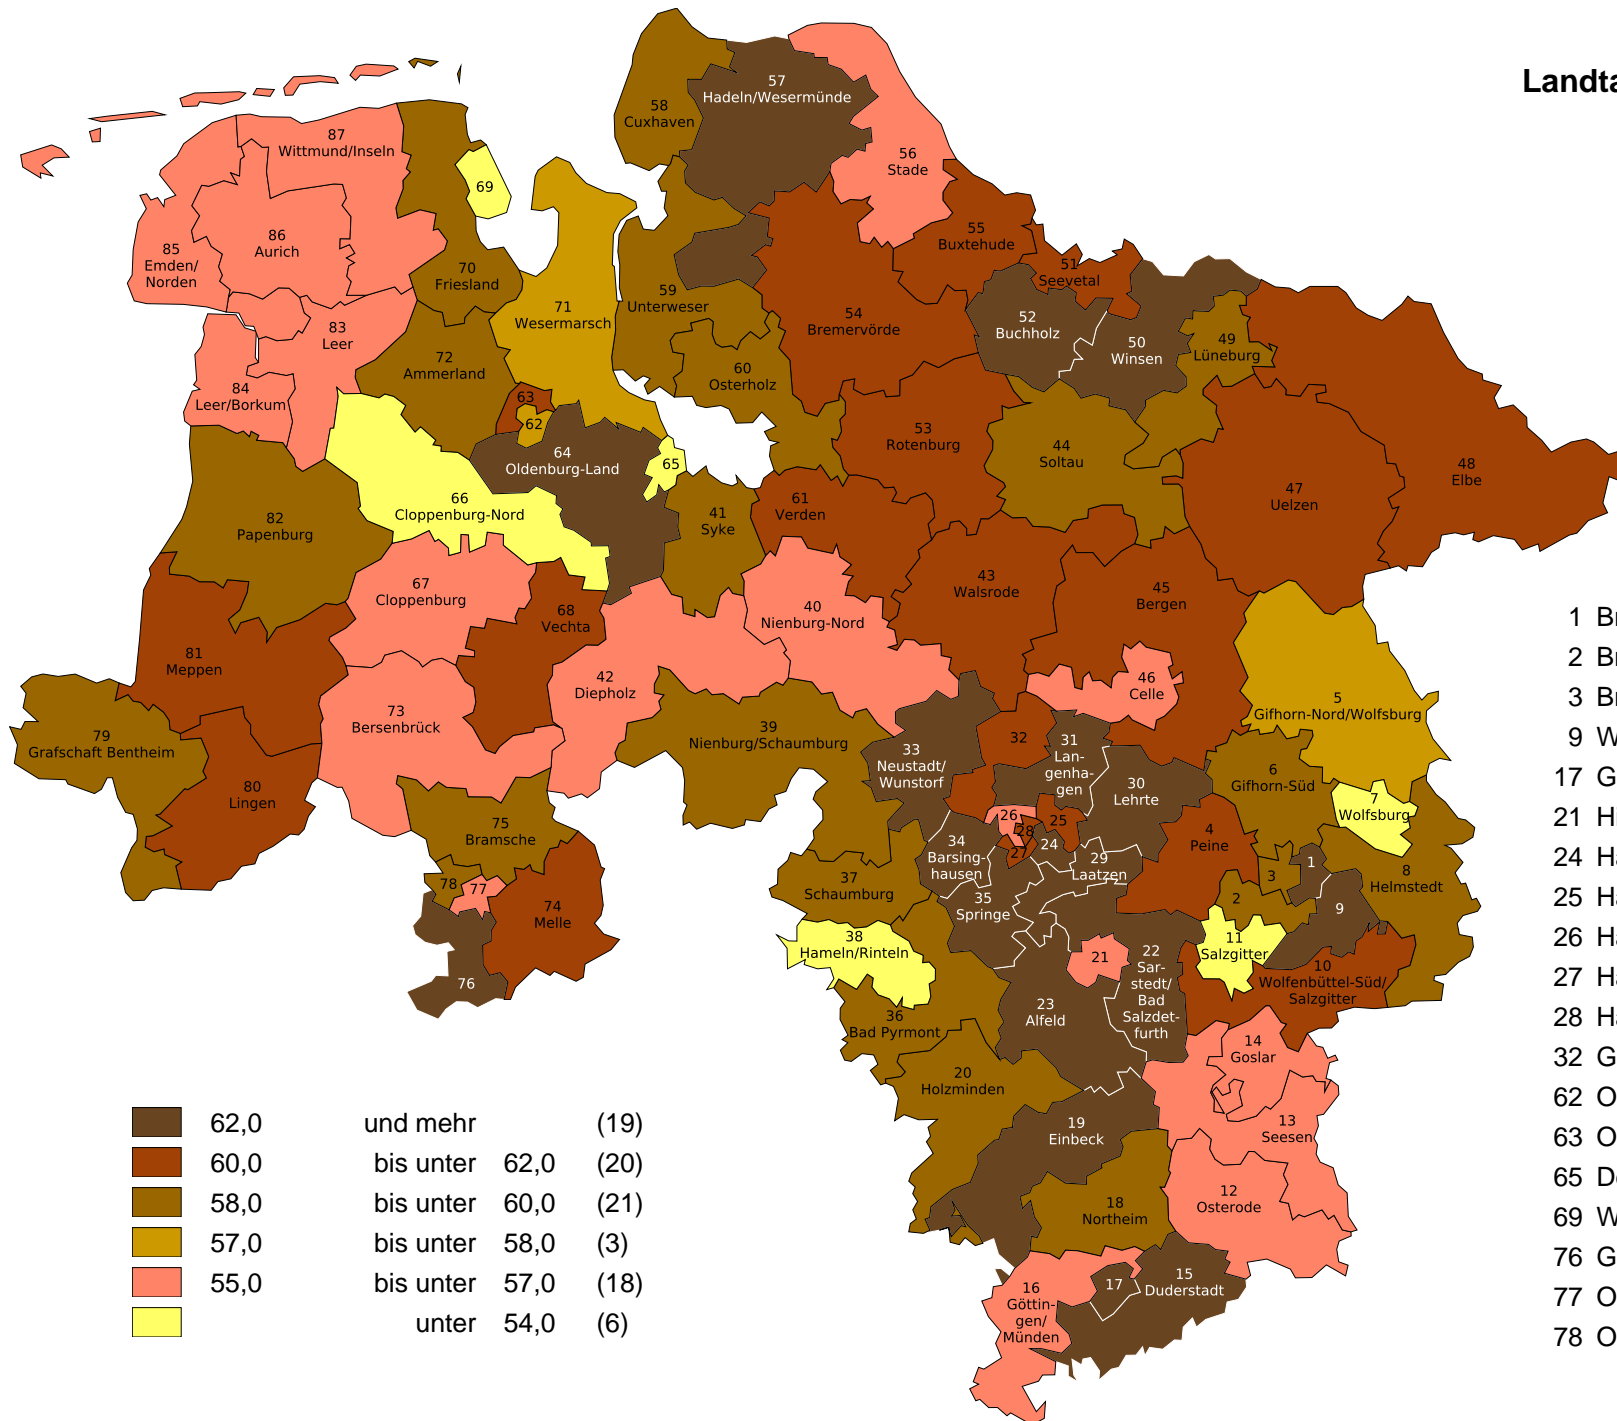

# Landtagswahl 2013 in Niedersachsen Wahlbeteiligung

62,0 und mehr	(19)
60,0 bis unter 62,0	(20)
58,0 bis unter 60,0	(21)
57,0 bis unter 58,0	(3)
55,0 bis unter 57,0	(18)
unter 54,0	(6)

- 1 Braunschweig-Nord
- 2 Braunschweig-Süd
- 3 Braunschweig-West
- 9 Wolfenbüttel-Nord
- 17 Göttingen-Stadt
- 21 Hildesheim
- 24 Hannover-Döhren
- 25 Hannover-Buchholz
- 26 Hannover-Linden
- 27 Hannover-Ricklingen
- 28 Hannover-Mitte
- 32 Garbsen/Wedemark
- 62 Oldenburg-Mitte/Süd
- 63 Oldenburg-Nord/West
- 65 Delmenhorst
- 69 Wilhelmshaven
- 76 Georgsmarienhütte
- 77 Osnabrück-Ost
- 78 Osnabrück-West