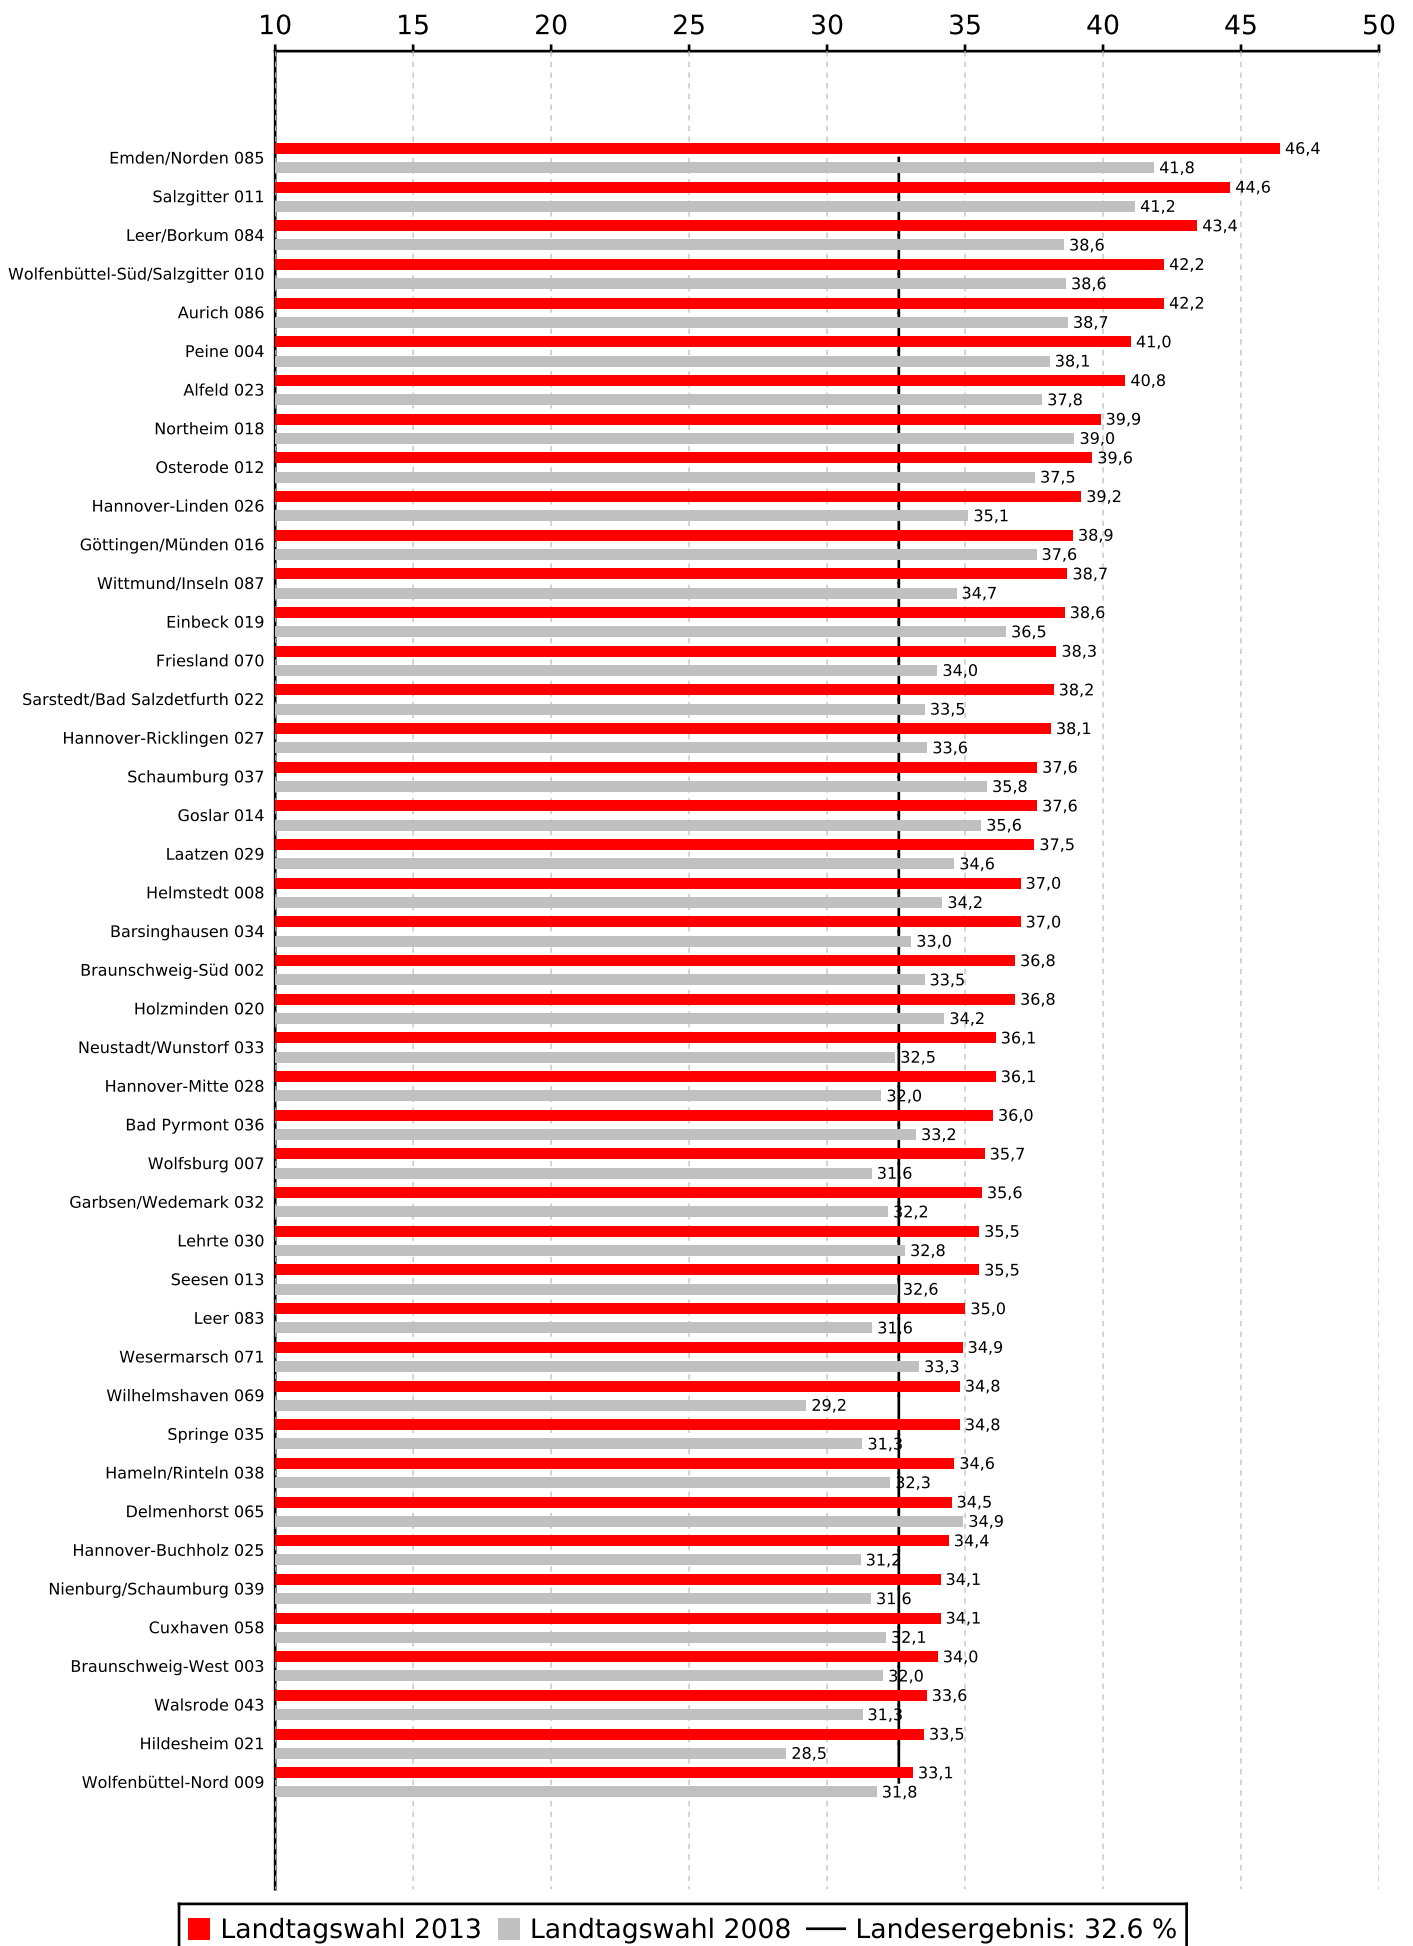

## Zweitstimmenanteile der Partei SPD bei der Landtagswahl 2013 in Niedersachsen