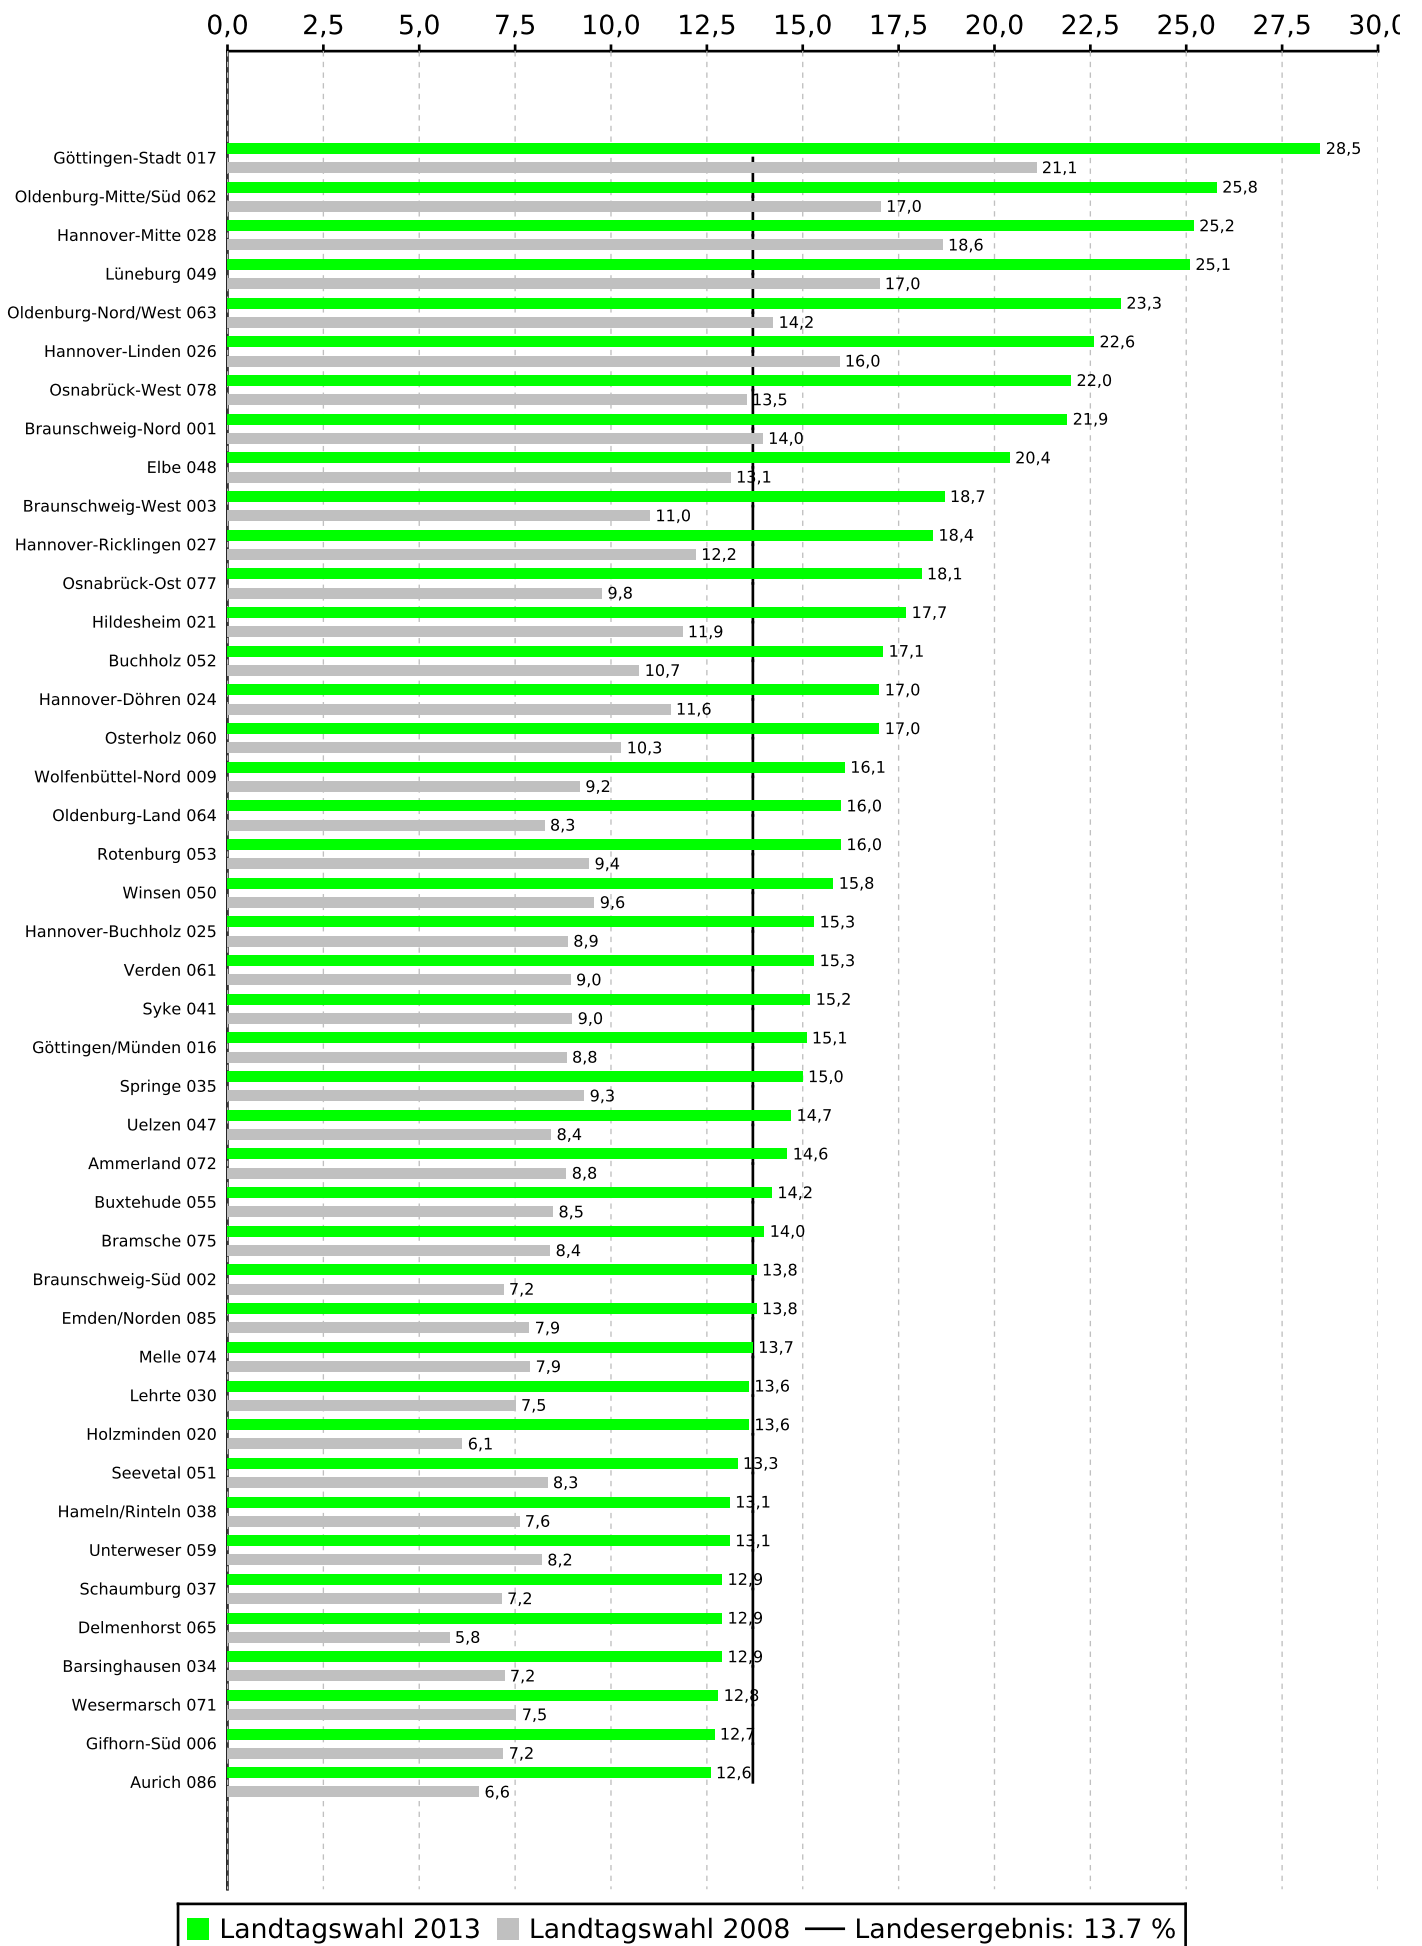

Zweitstimmenanteile der Partei GRÜNE bei der Landtagswahl 2013 in Niedersachsen

Zweitstimmenanteile der Partei GRÜNE bei der Landtagswahl 2013 in Niedersachsen