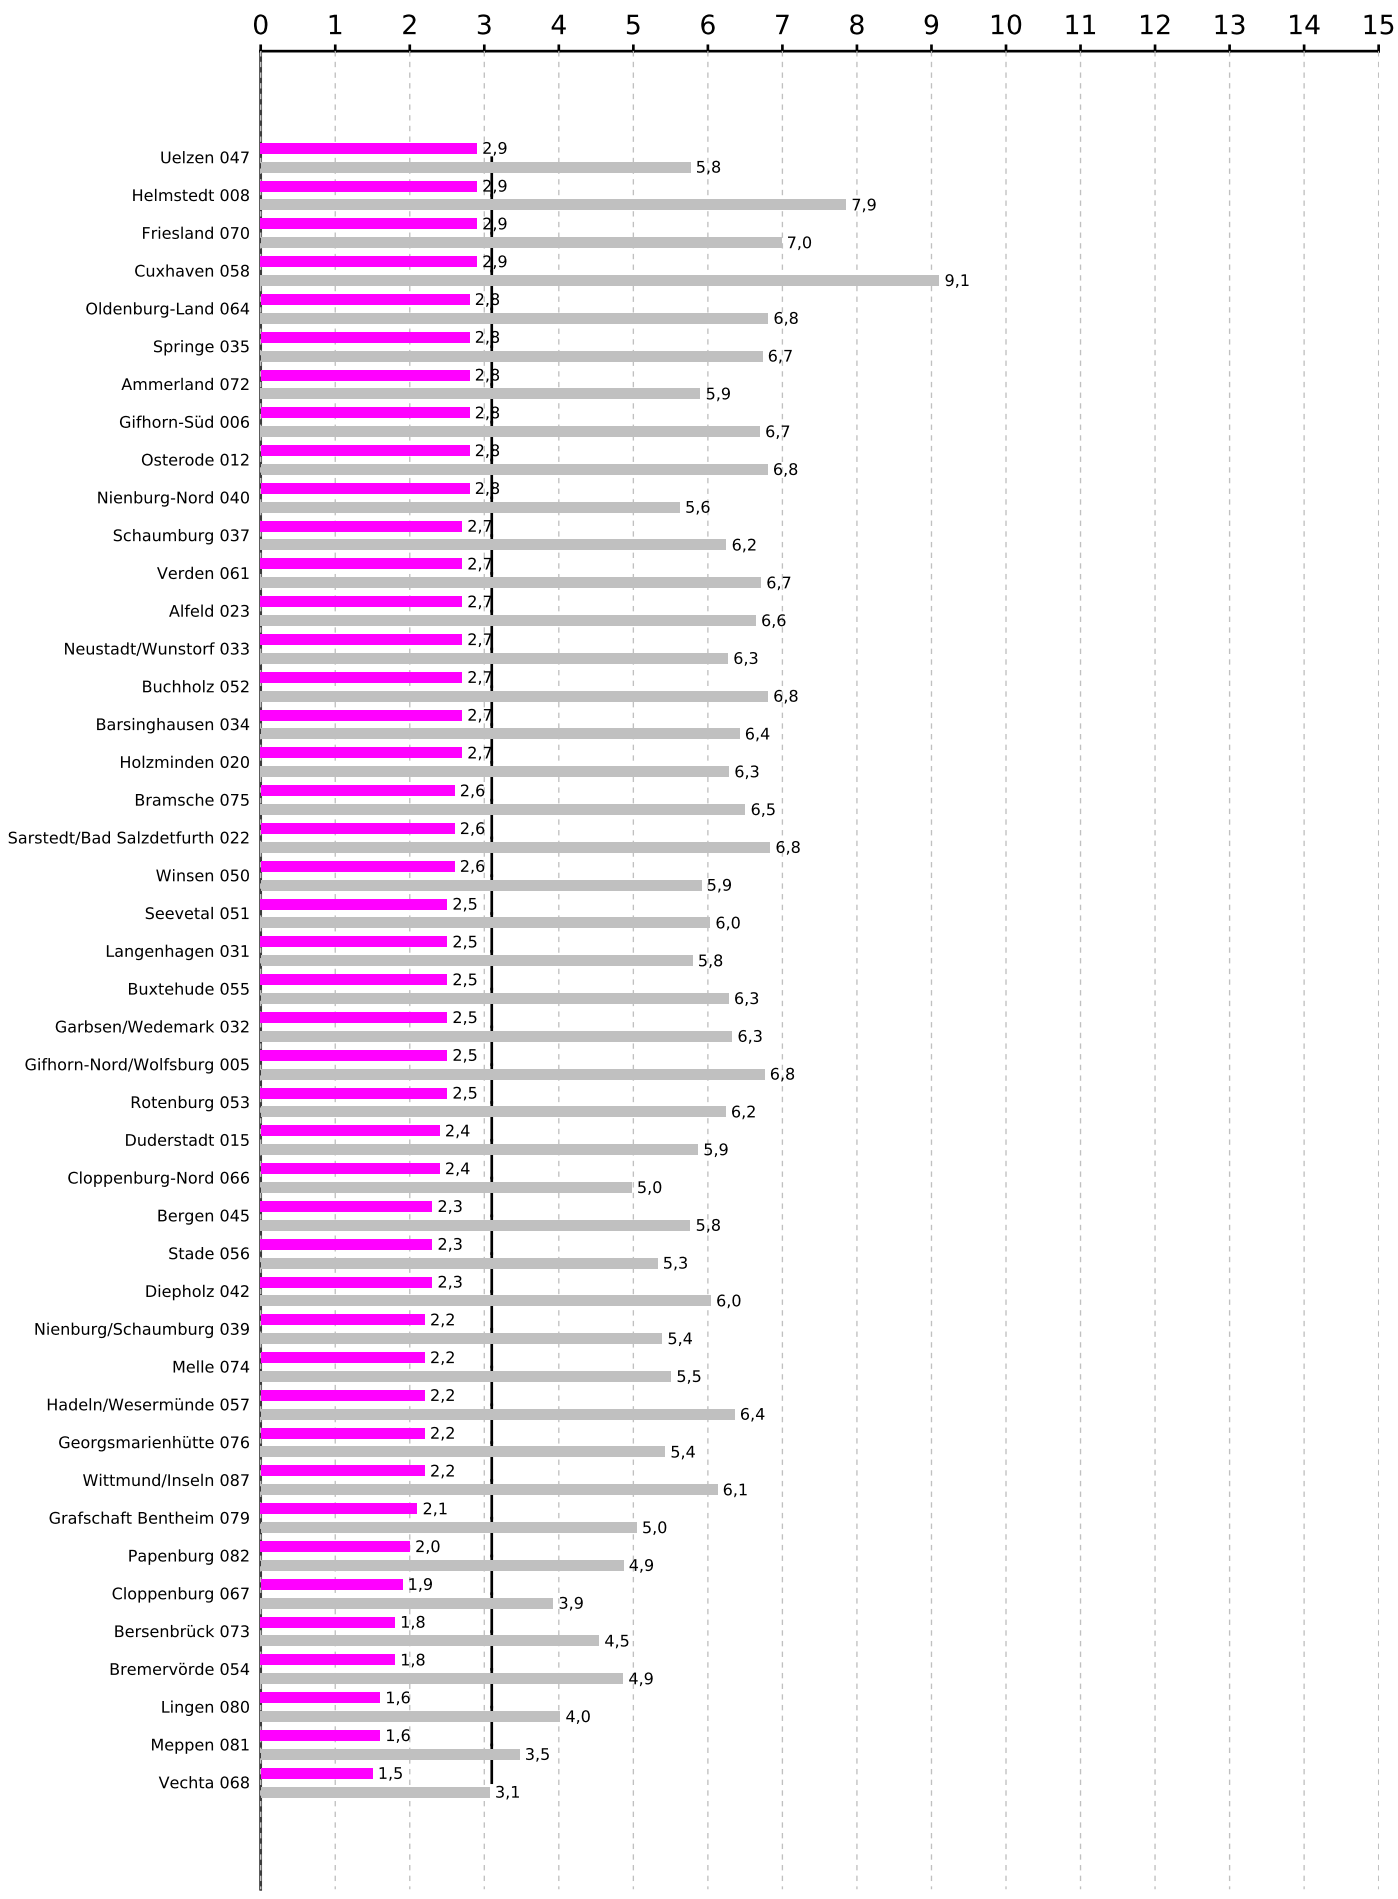

Zweitstimmenanteile der Partei DIE LINKE. bei der Landtagswahl 2013 in Niedersachsen

Zweitstimmenanteile der Partei DIE LINKE. bei der Landtagswahl 2013 in Niedersachsen

■ Landtagswahl 2013
 ■ Landtagswahl 2008
 — Landesergebnis: 3.1 %