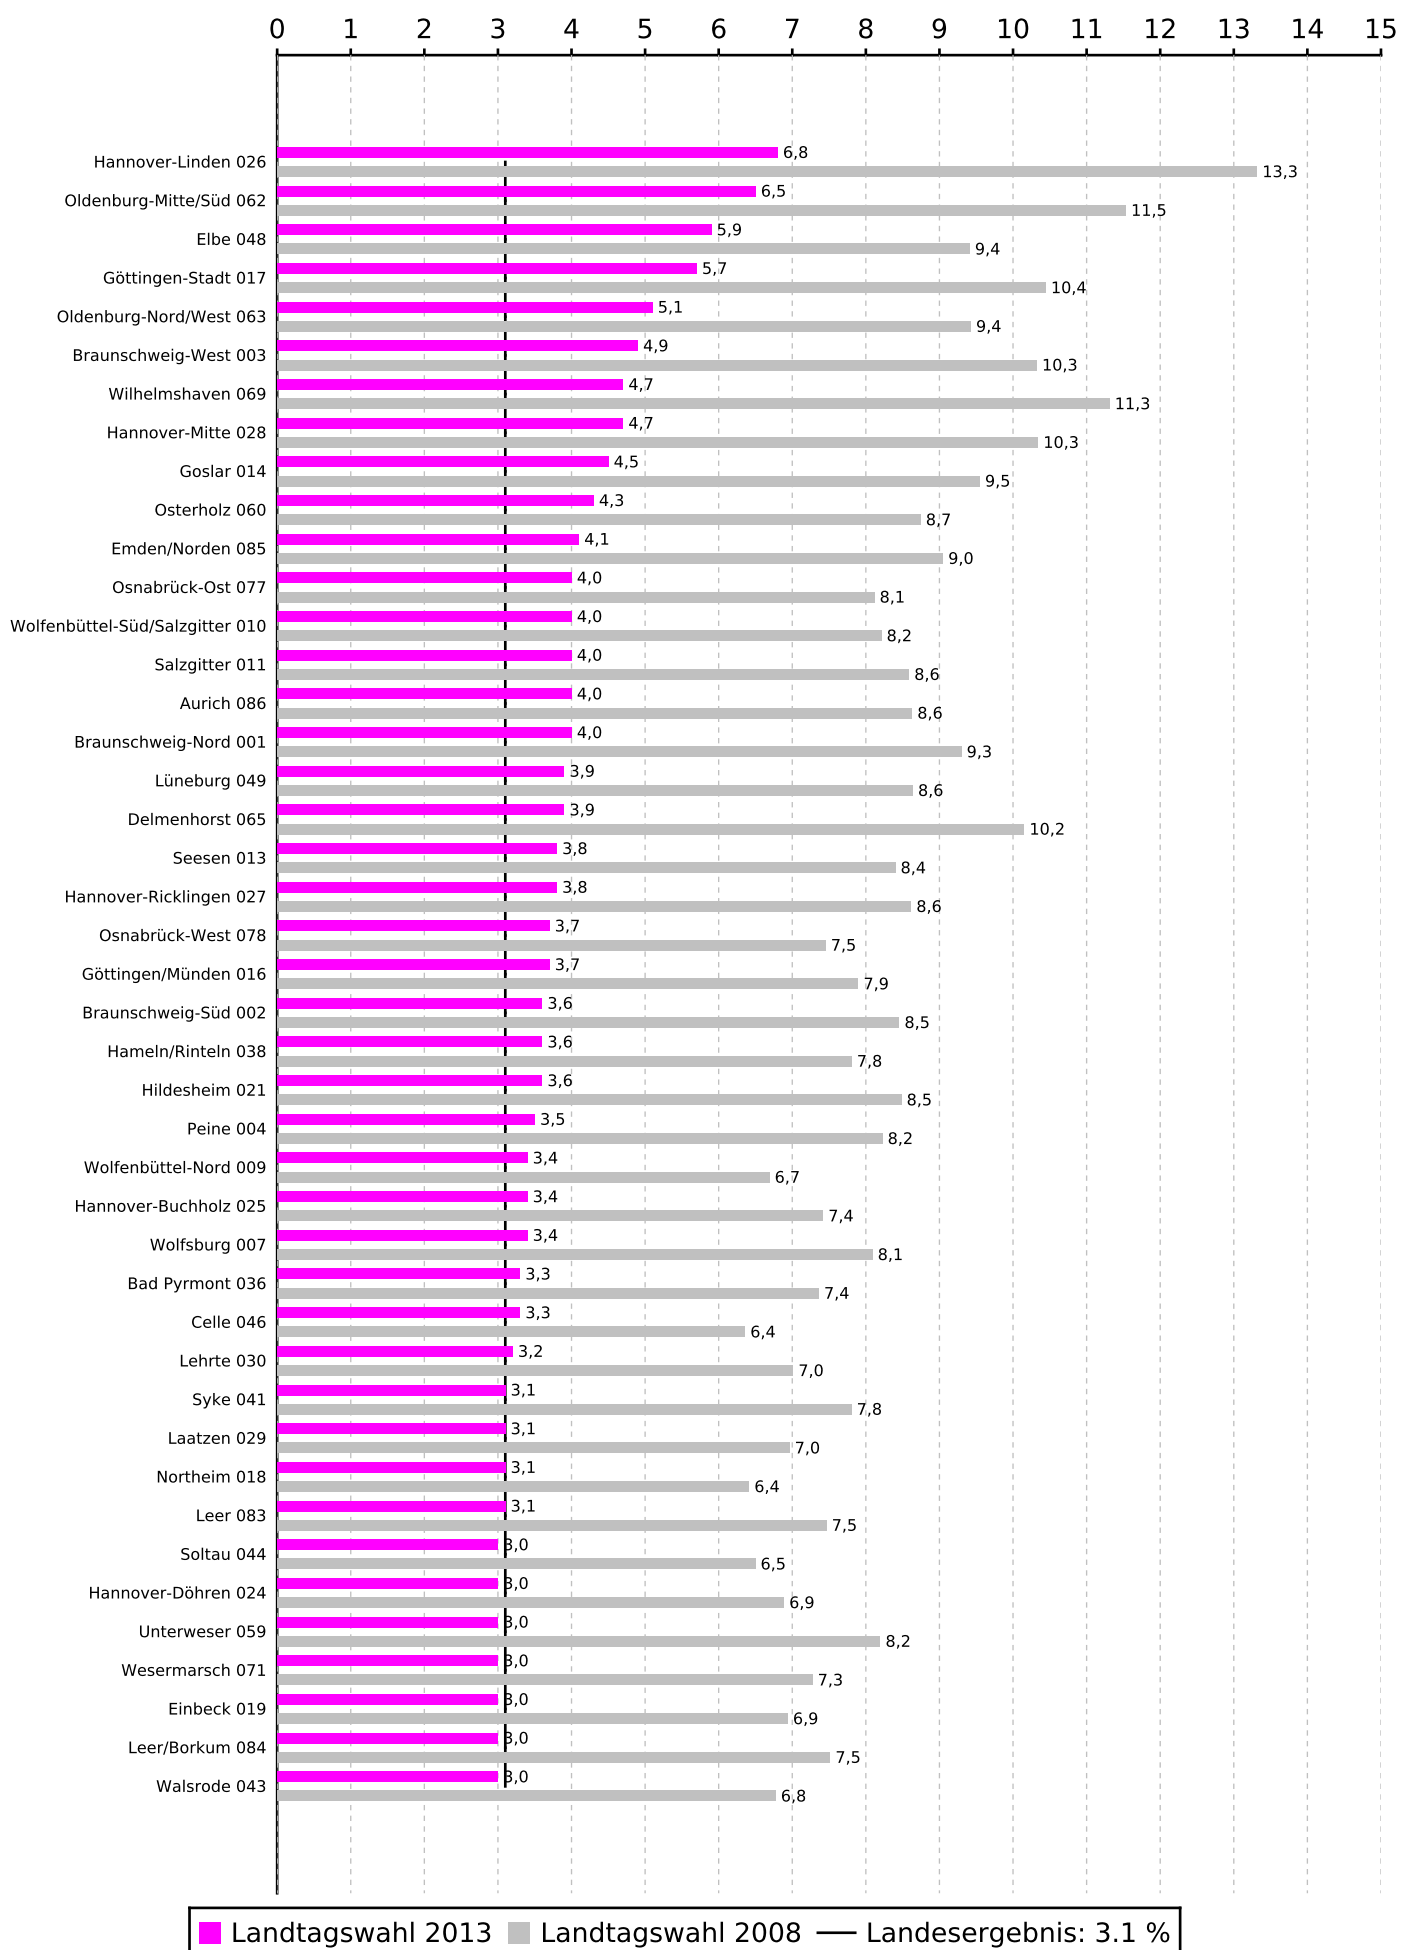

Zweitstimmenanteile der Partei DIE LINKE. bei der Landtagswahl 2013 in Niedersachsen

Zweitstimmenanteile der Partei DIE LINKE. bei der Landtagswahl 2013 in Niedersachsen

■ Landtagswahl 2013
 ■ Landtagswahl 2008
 — Landesergebnis: 3.1 %