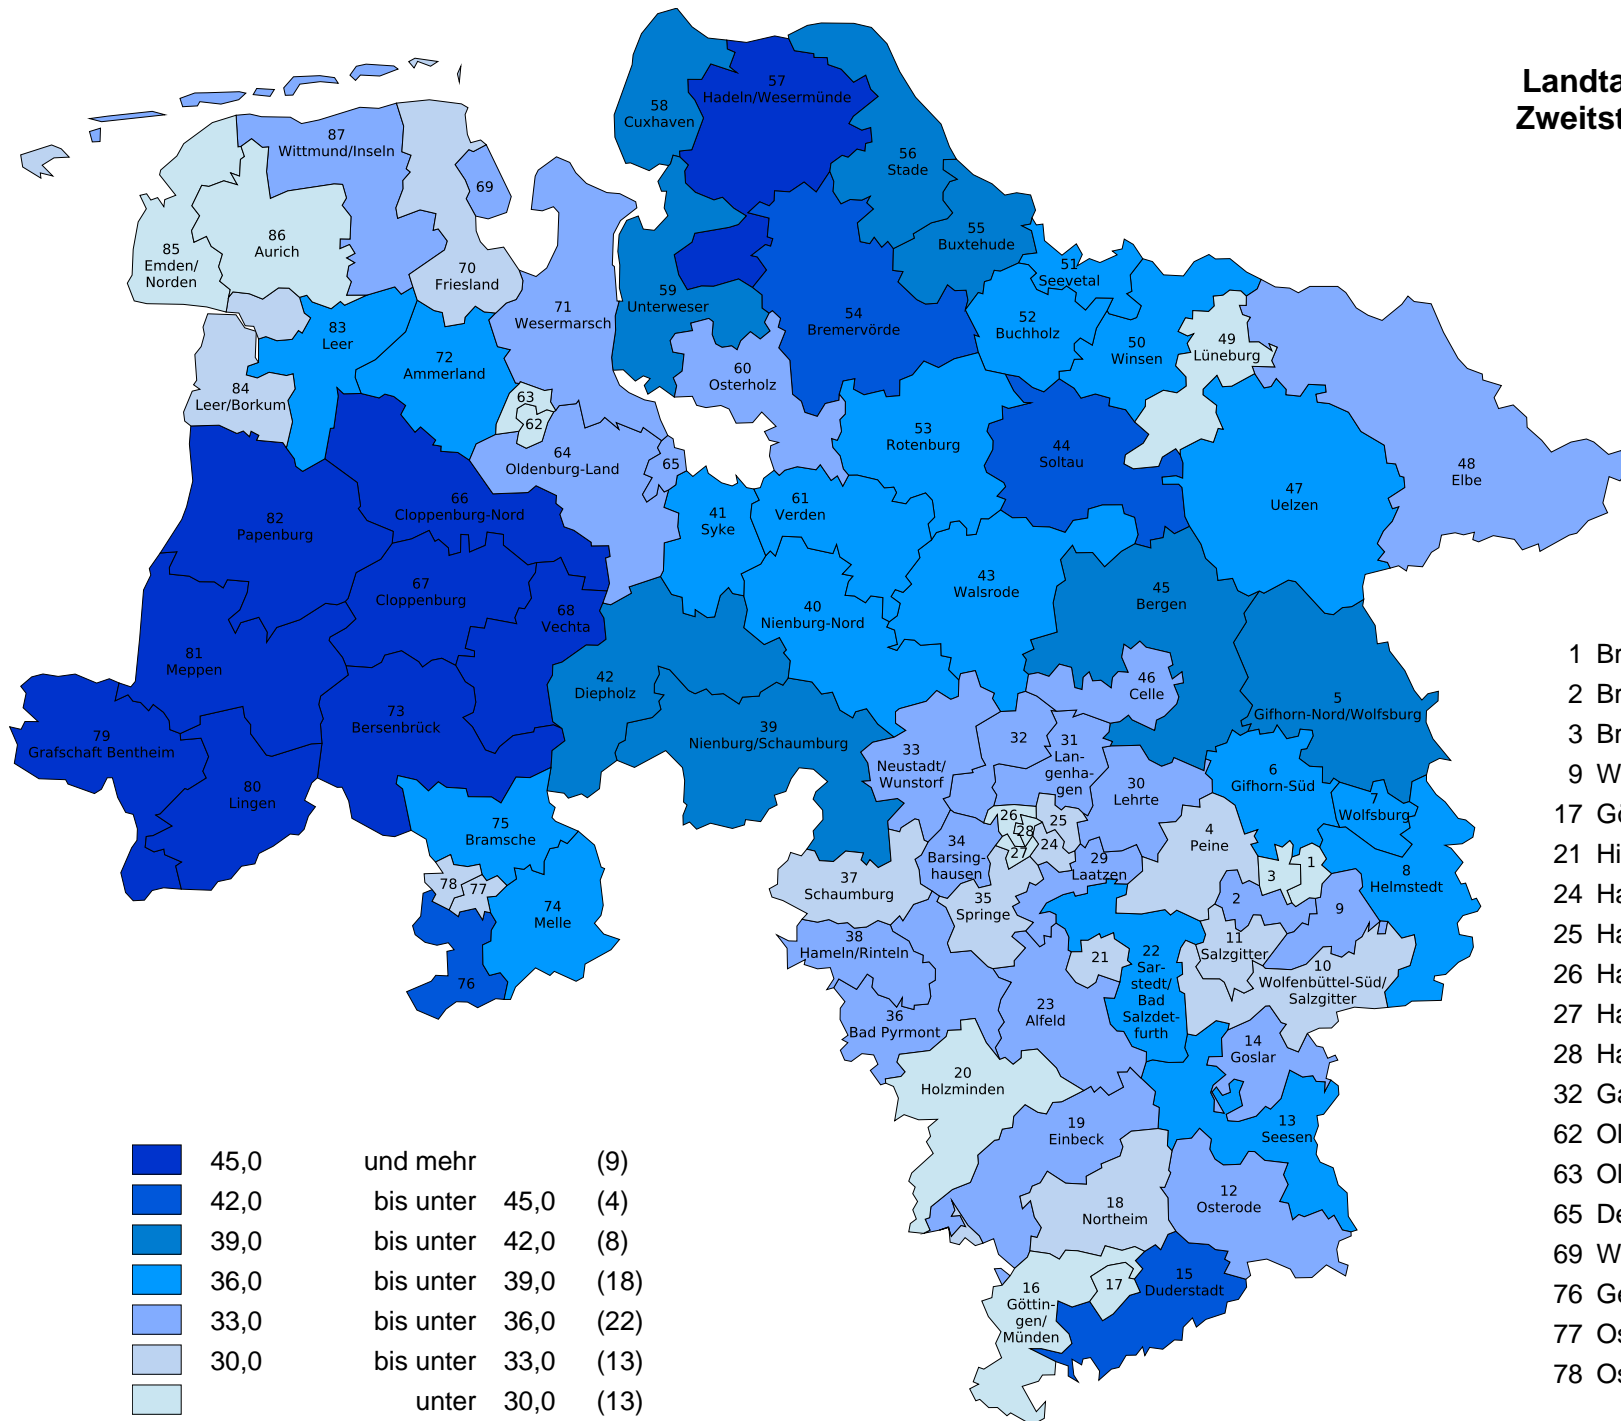

Landtagswahl 2013 in Niedersachsen Zweitstimmenanteile der Partei "CDU"

- 1 Braunschweig-Nord
- 2 Braunschweig-Süd
- 3 Braunschweig-West
- 9 Wolfenbüttel-Nord
- 17 Göttingen-Stadt
- 21 Hildesheim
- 24 Hannover-Döhren
- 25 Hannover-Buchholz
- 26 Hannover-Linden
- 27 Hannover-Ricklingen
- 28 Hannover-Mitte
- 32 Garbsen/Wedemark
- 62 Oldenburg-Mitte/Süd
- 63 Oldenburg-Nord/West
- 65 Delmenhorst
- 69 Wilhelmshaven
- 76 Georgsmarienhütte
- 77 Osnabrück-Ost
- 78 Osnabrück-West