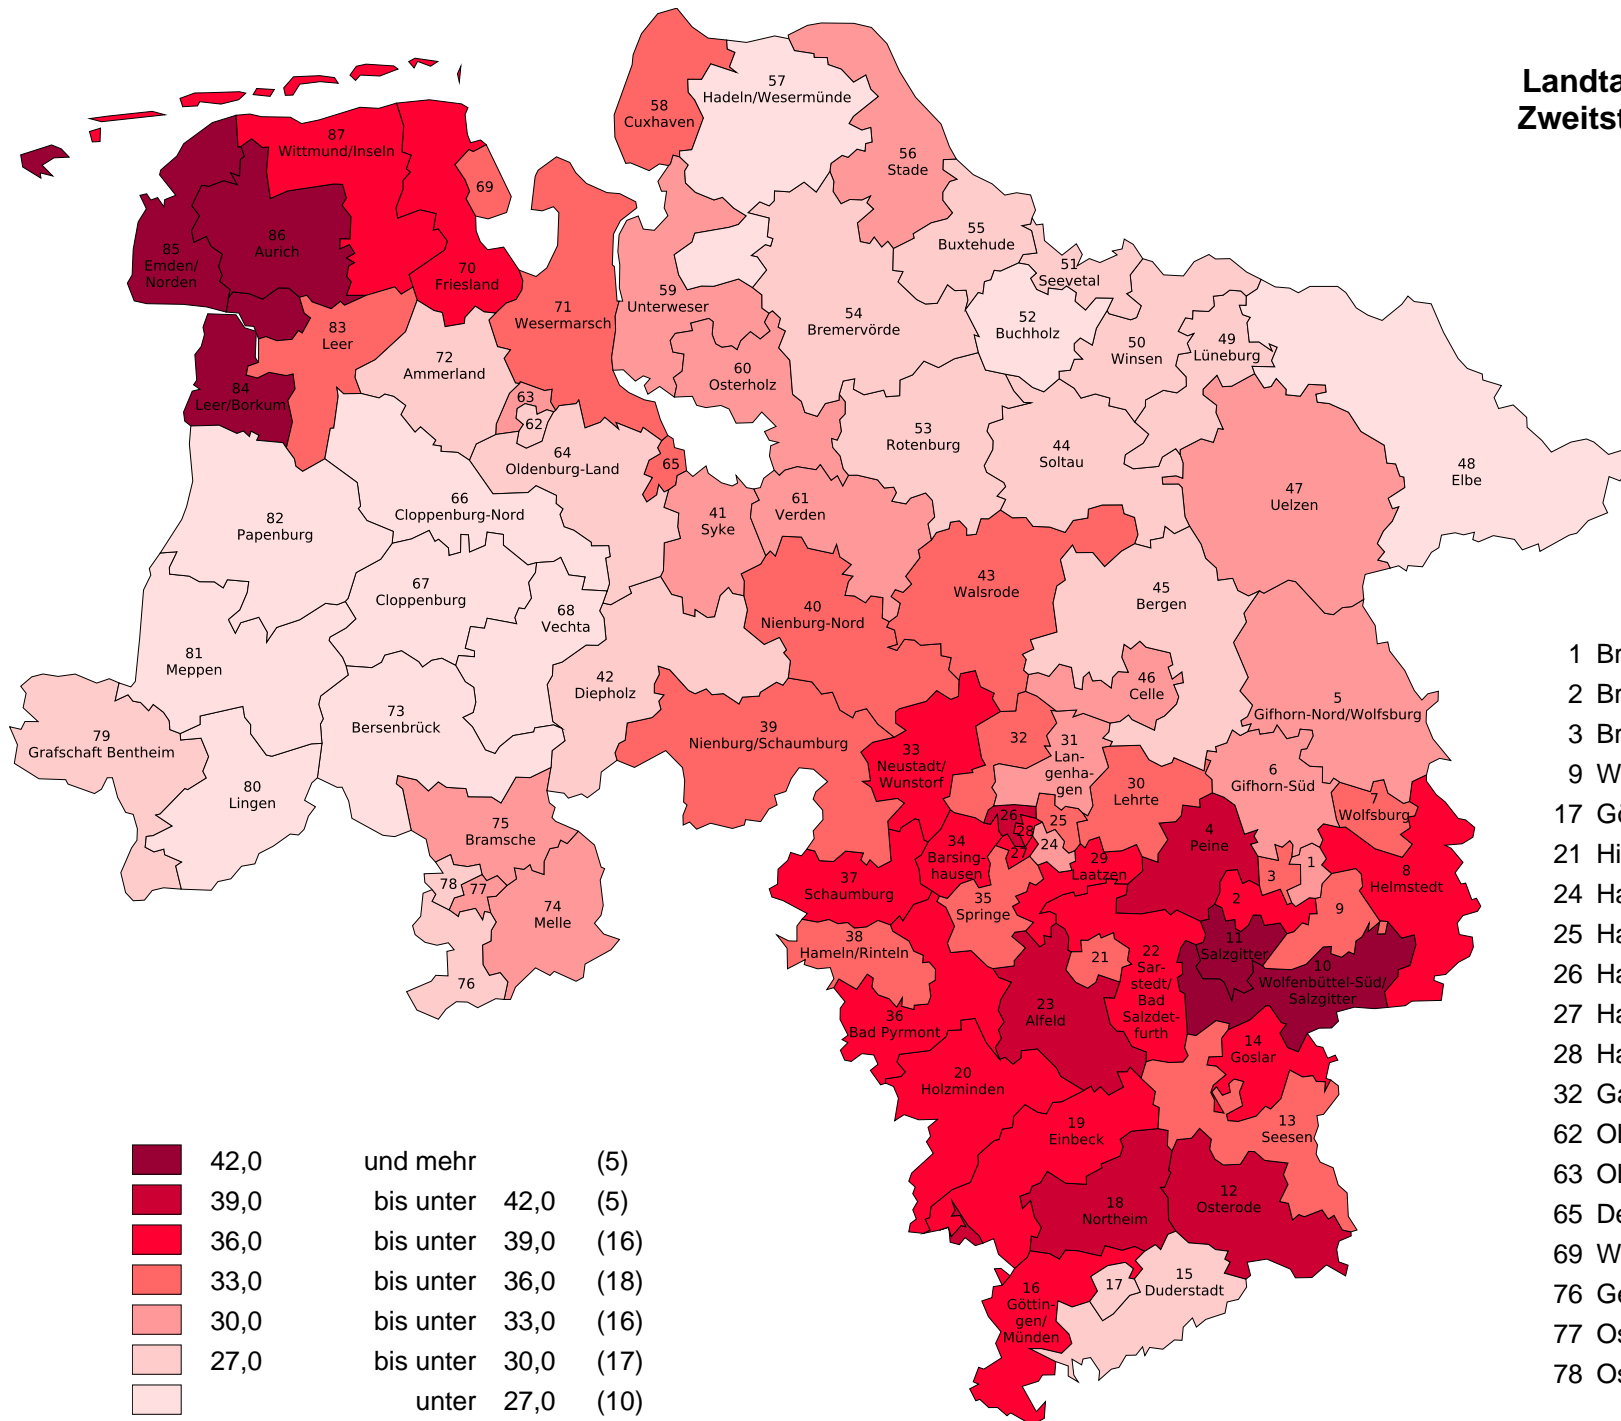

# Landtagswahl 2013 in Niedersachsen Zweitstimmenanteile der Partei "SPD"

- 1 Braunschweig-Nord
- 2 Braunschweig-Süd
- 3 Braunschweig-West
- 9 Wolfenbüttel-Nord
- 17 Göttingen-Stadt
- 21 Hildesheim
- 24 Hannover-Döhren
- 25 Hannover-Buchholz
- 26 Hannover-Linden
- 27 Hannover-Ricklingen
- 28 Hannover-Mitte
- 32 Garbsen/Wedemark
- 62 Oldenburg-Mitte/Süd
- 63 Oldenburg-Nord/West
- 65 Delmenhorst
- 69 Wilhelmshaven
- 76 Georgsmarienhütte
- 77 Osnabrück-Ost
- 78 Osnabrück-West