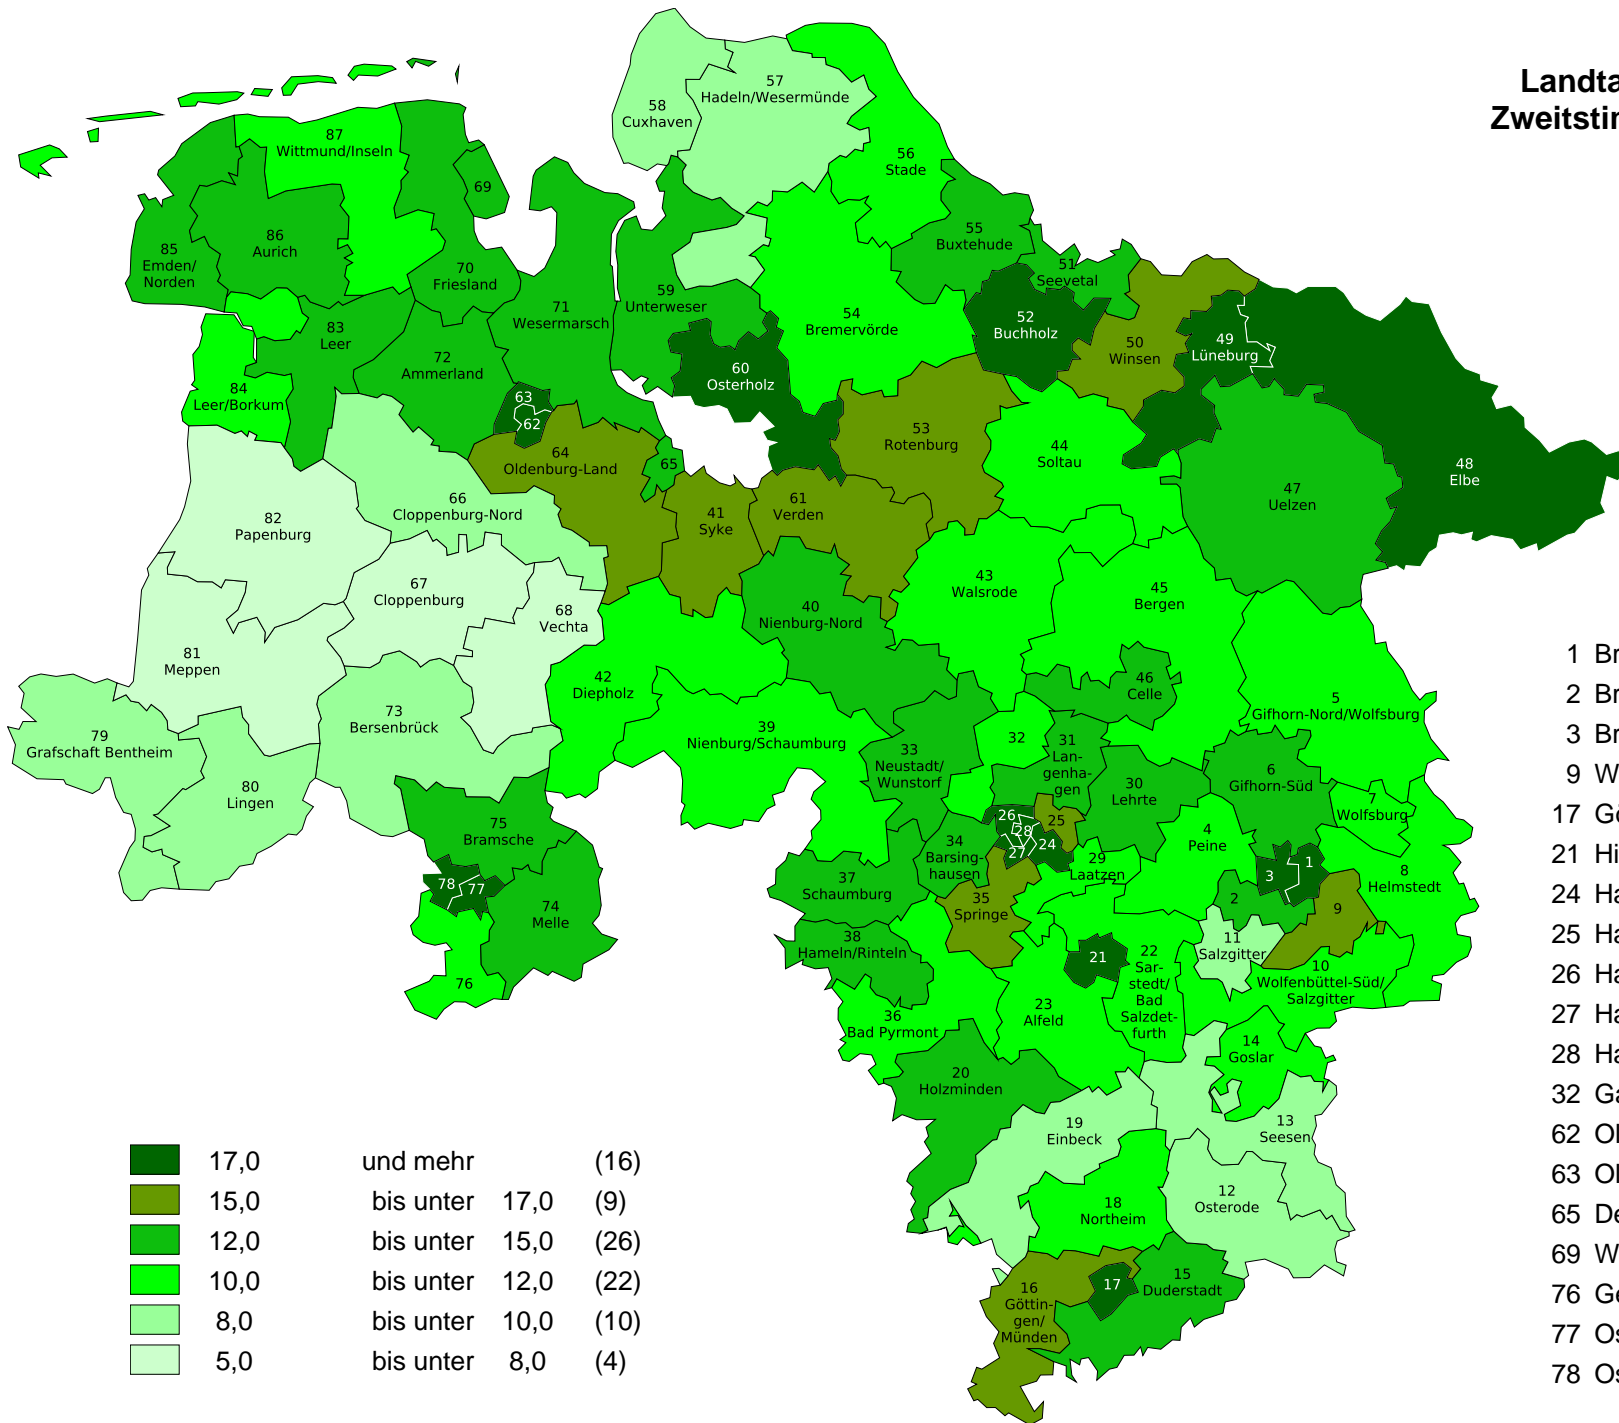

Landtagswahl 2013 in Niedersachsen Zweitstimmenanteile der Partei "GRÜNE"

- 1 Braunschweig-Nord
- 2 Braunschweig-Süd
- 3 Braunschweig-West
- 9 Wolfenbüttel-Nord
- 17 Göttingen-Stadt
- 21 Hildesheim
- 24 Hannover-Döhren
- 25 Hannover-Buchholz
- 26 Hannover-Linden
- 27 Hannover-Ricklingen
- 28 Hannover-Mitte
- 32 Garbsen/Wedemark
- 62 Oldenburg-Mitte/Süd
- 63 Oldenburg-Nord/West
- 65 Delmenhorst
- 69 Wilhelmshaven
- 76 Georgsmarienhütte
- 77 Osnabrück-Ost
- 78 Osnabrück-West