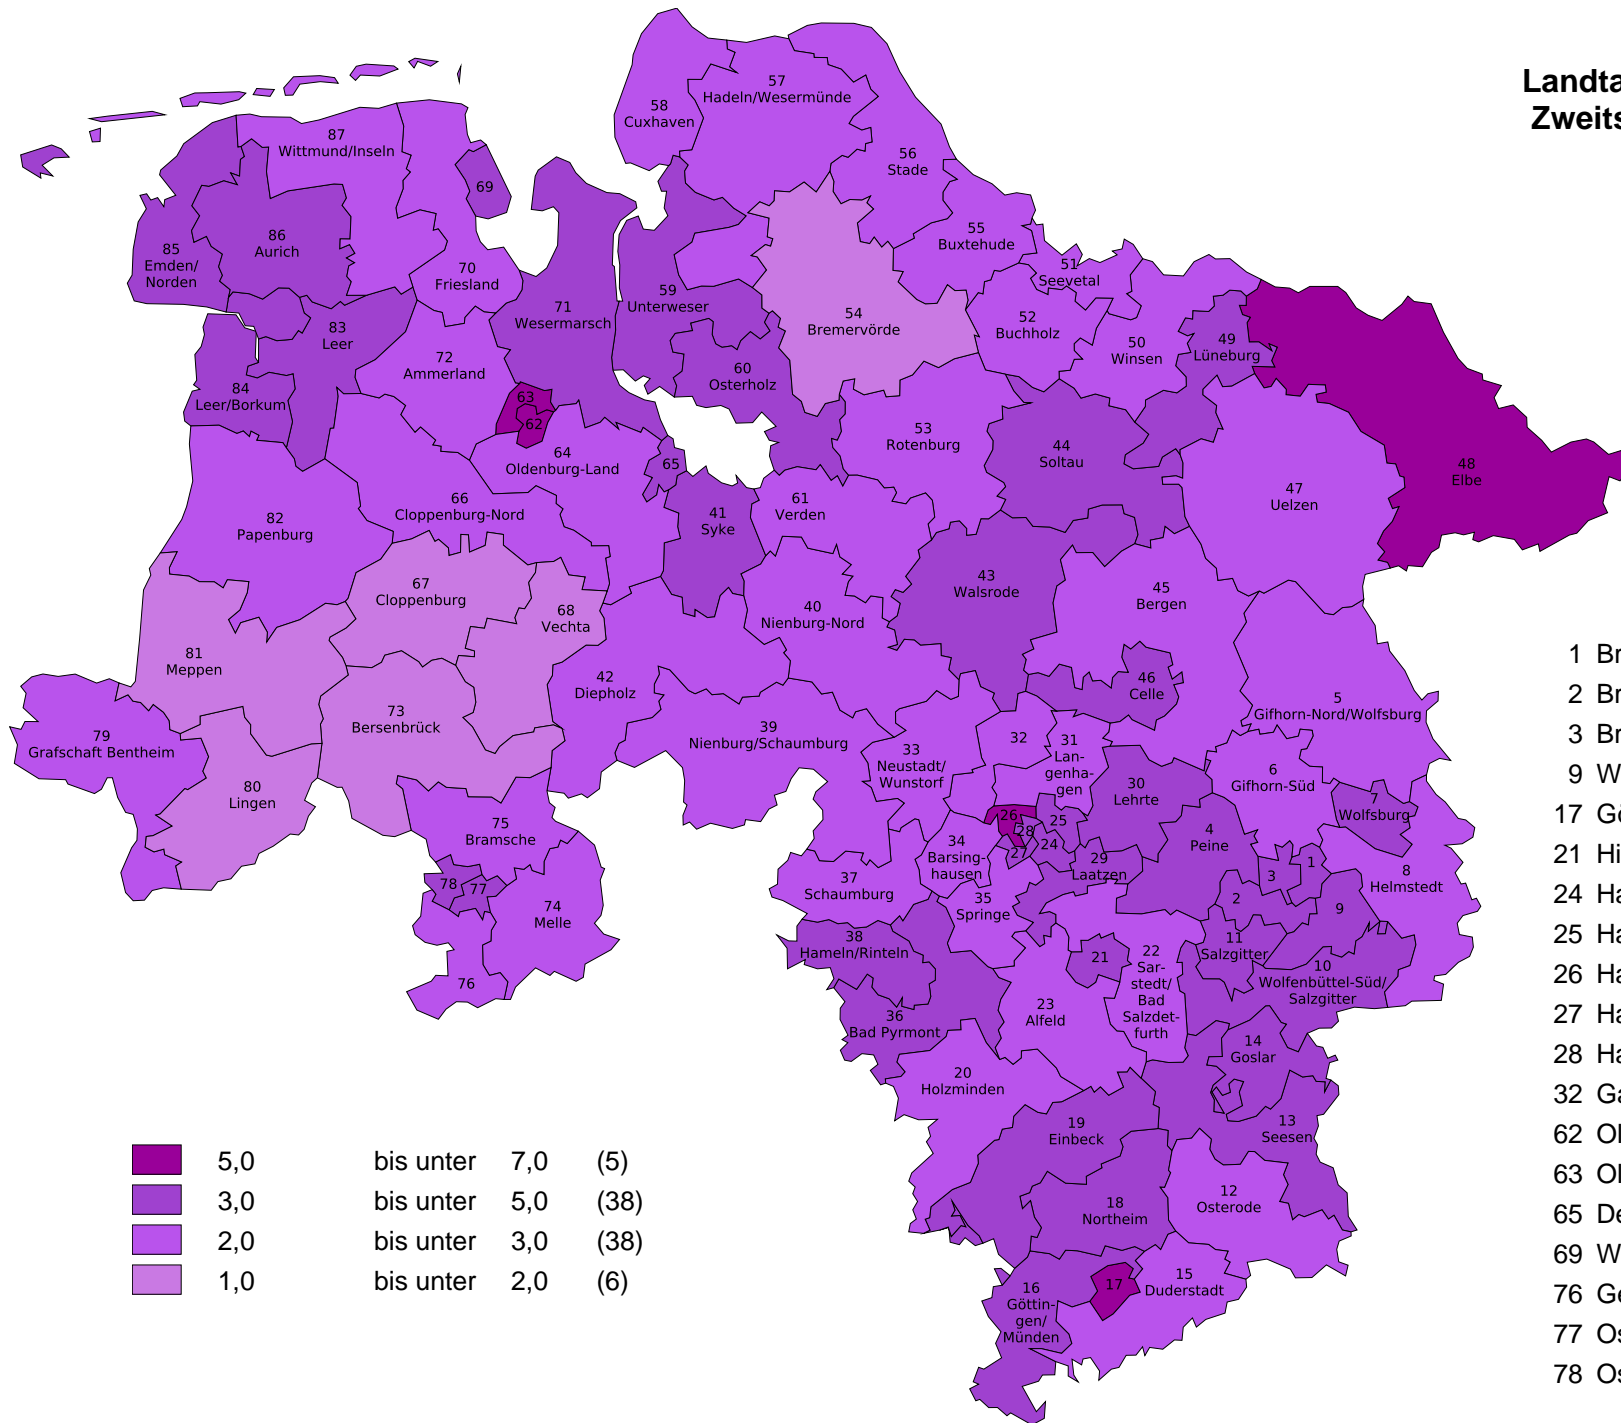

Landtagswahl 2013 in Niedersachsen Zweitstimmenanteile der Partei "DIE LINKE."

- 1 Braunschweig-Nord
- 2 Braunschweig-Süd
- 3 Braunschweig-West
- 9 Wolfenbüttel-Nord
- 17 Göttingen-Stadt
- 21 Hildesheim
- 24 Hannover-Döhren
- 25 Hannover-Buchholz
- 26 Hannover-Linden
- 27 Hannover-Ricklingen
- 28 Hannover-Mitte
- 32 Garbsen/Wedemark
- 62 Oldenburg-Mitte/Süd
- 63 Oldenburg-Nord/West
- 65 Delmenhorst
- 69 Wilhelmshaven
- 76 Georgsmarienhütte
- 77 Osnabrück-Ost
- 78 Osnabrück-West

	5,0	bis unter	7,0	(5)
	3,0	bis unter	5,0	(38)
	2,0	bis unter	3,0	(38)
	1,0	bis unter	2,0	(6)