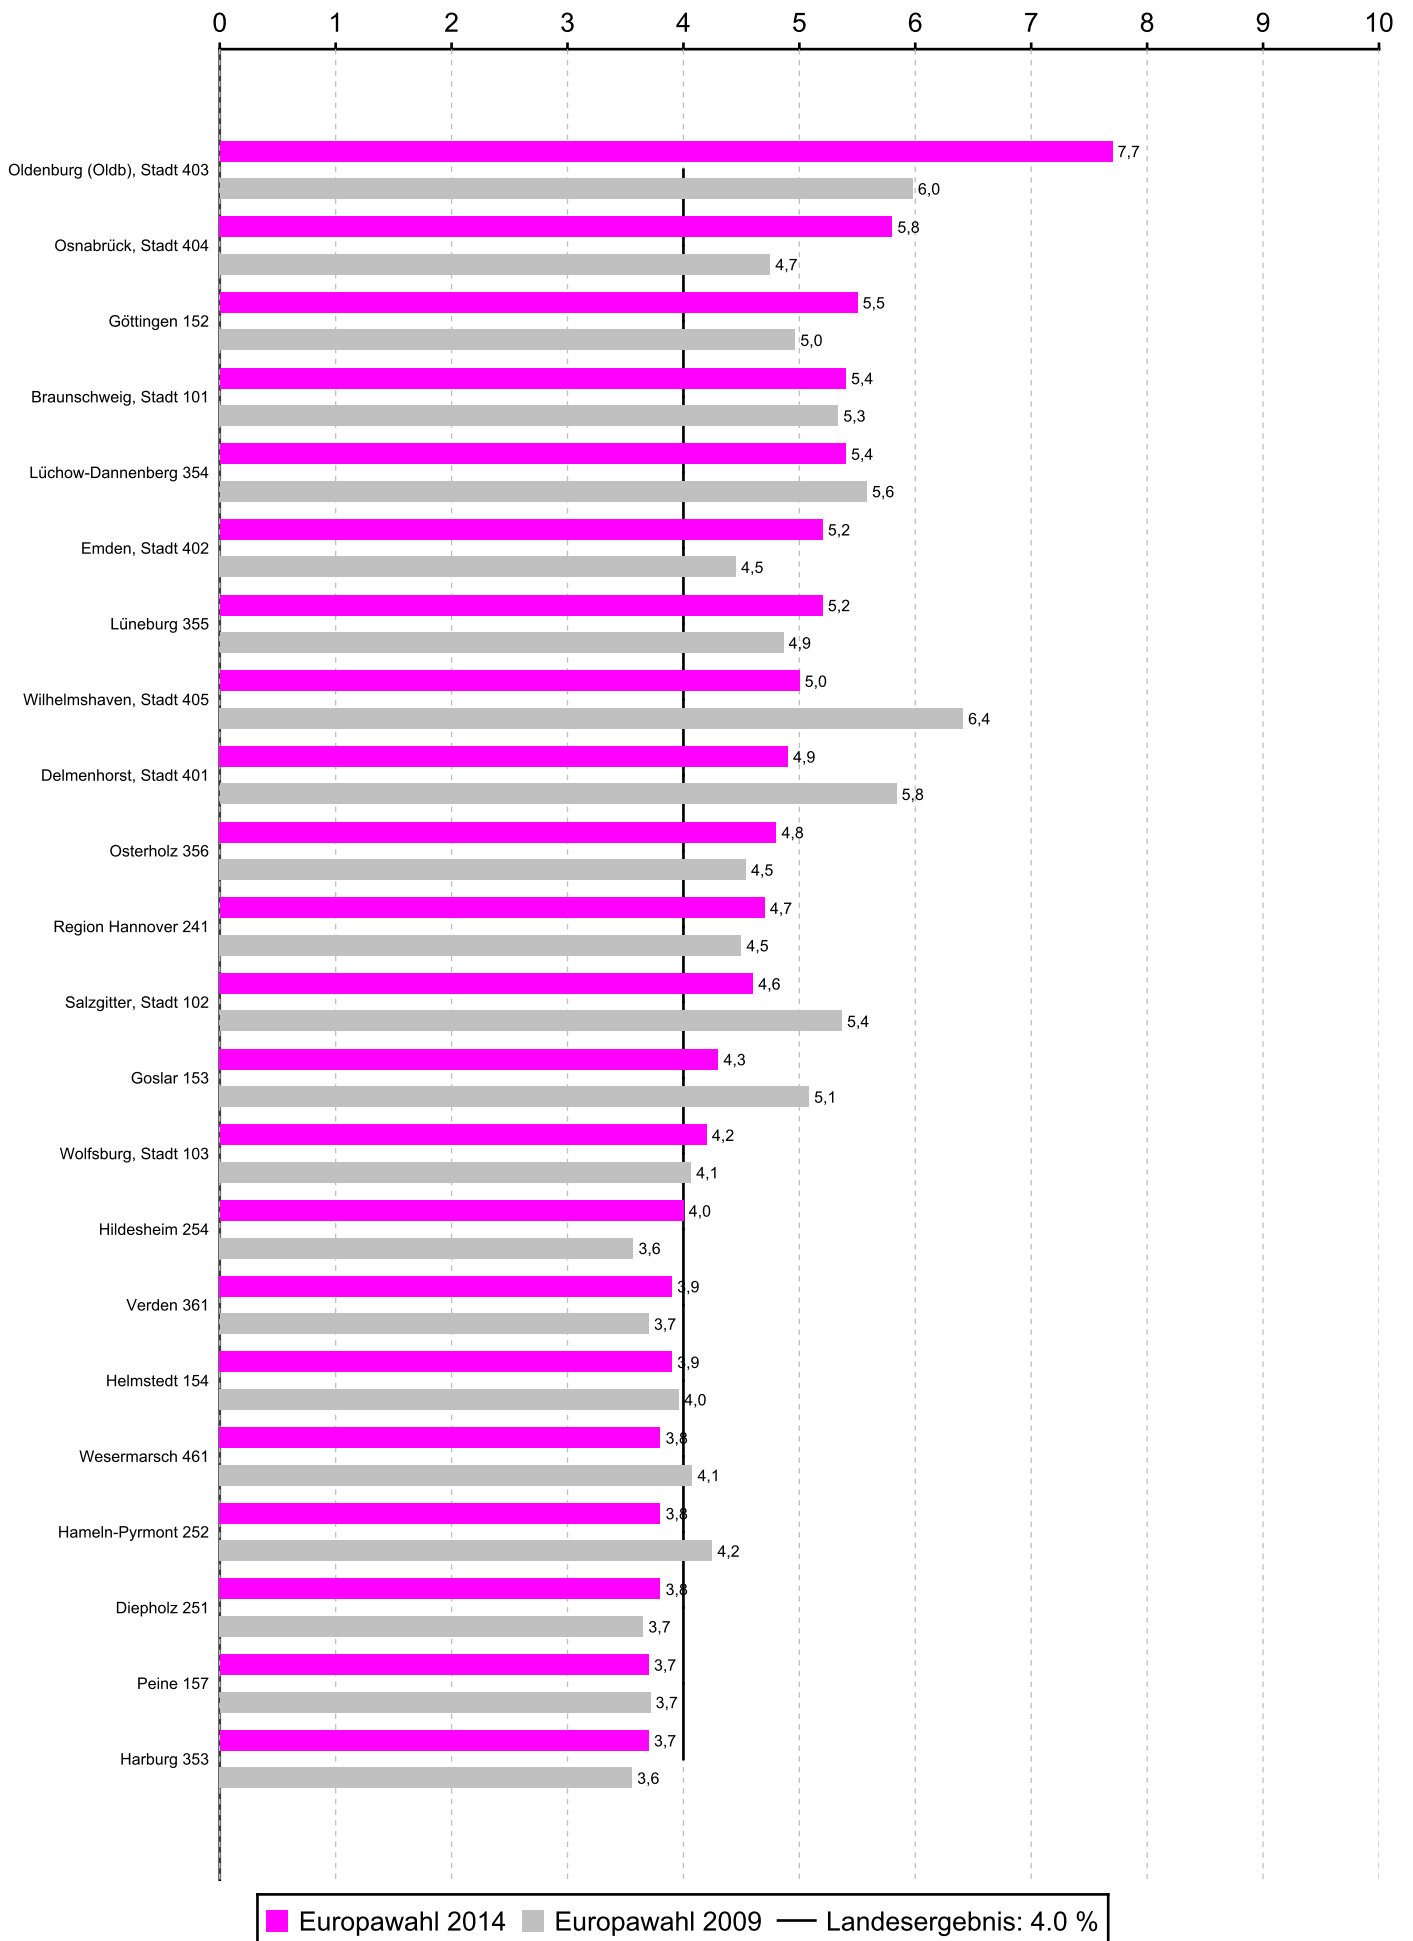

Stimmenanteile der Partei DIE LINKE bei der Europawahl 2014 in Niedersachsen

Stimmenanteile der Partei DIE LINKE bei der Europawahl 2014 in Niedersachsen