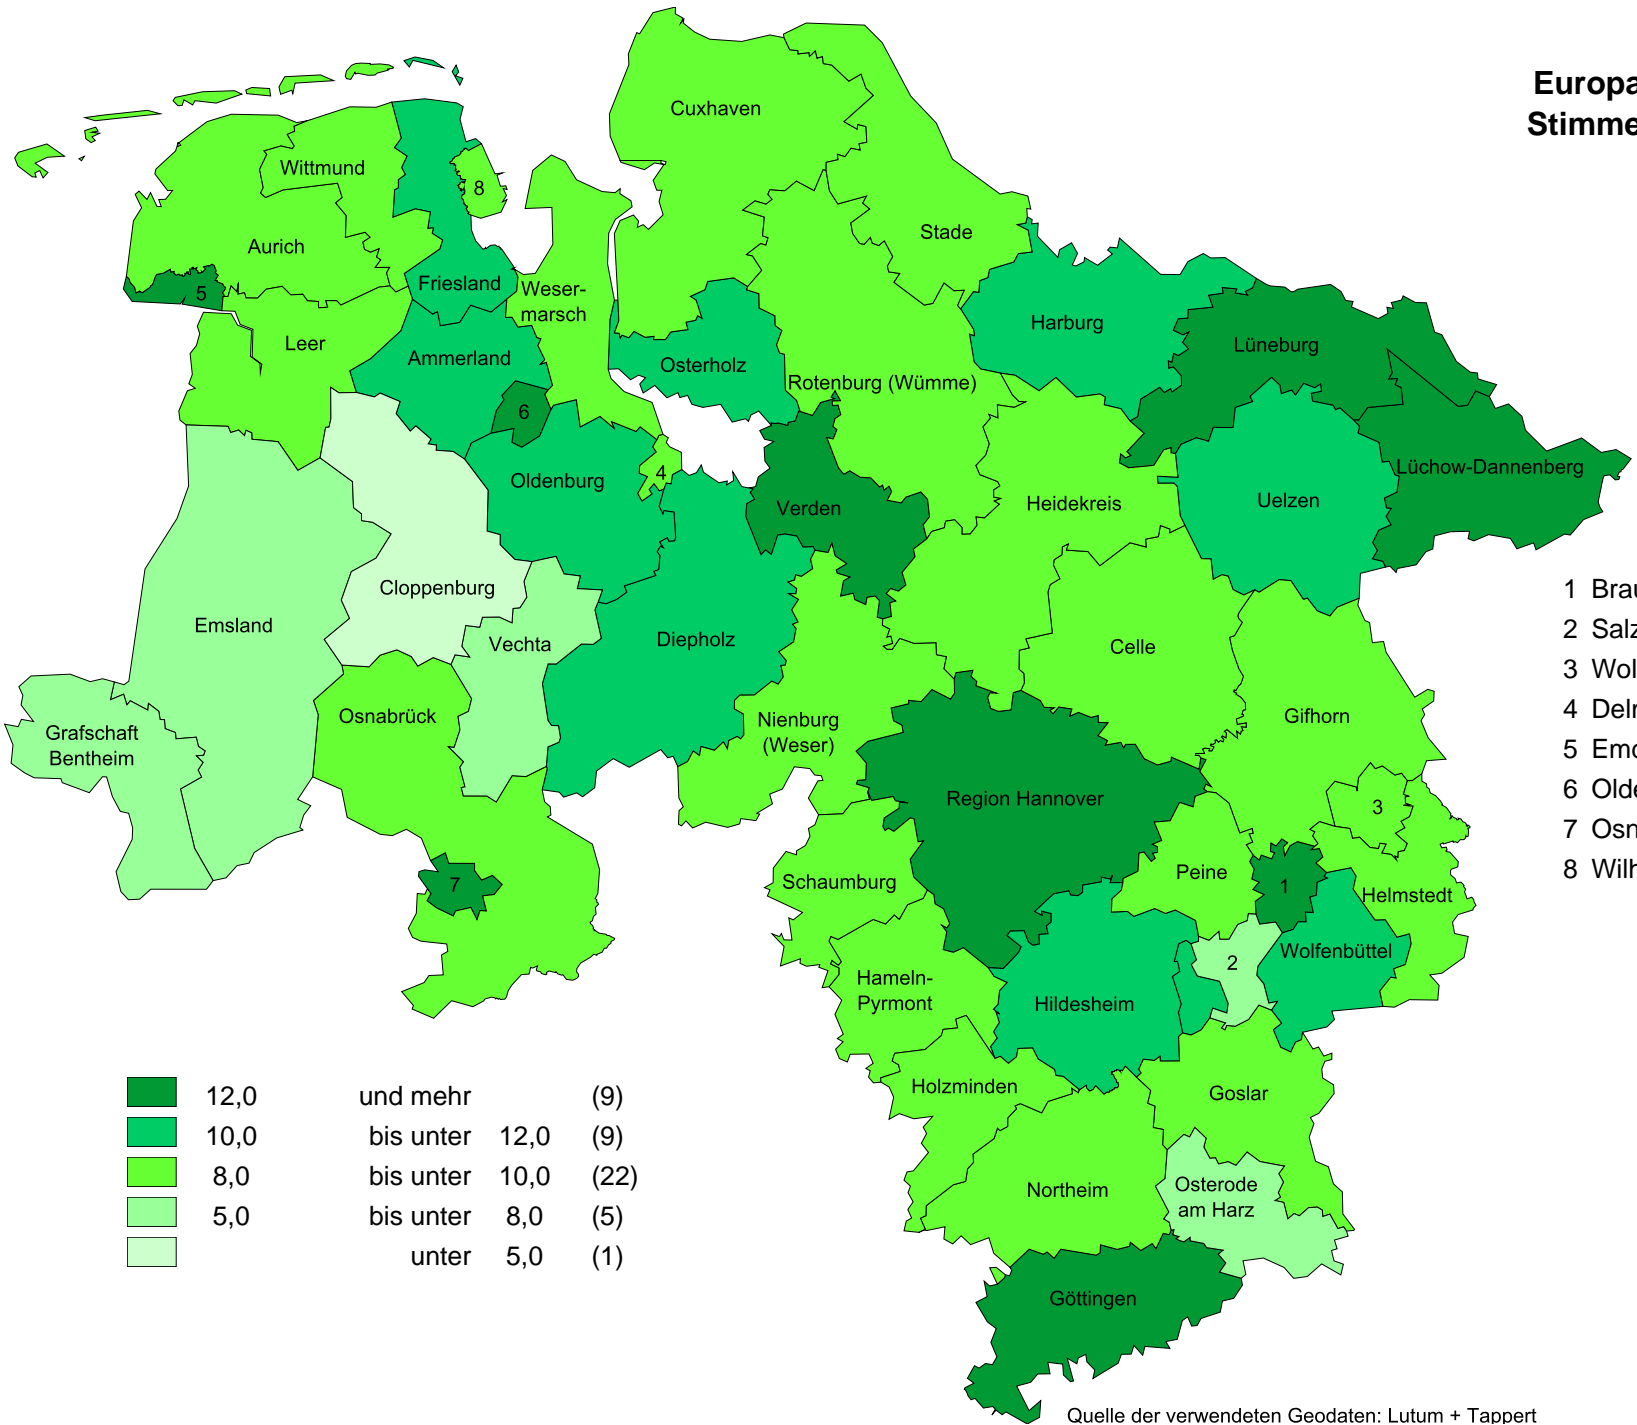

# Europawahl 2014 in Niedersachsen Stimmenanteile der Partei "GRÜNE"

- 1 Braunschweig, Stadt
- 2 Salzgitter, Stadt
- 3 Wolfsburg, Stadt
- 4 Delmenhorst, Stadt
- 5 Emden, Stadt
- 6 Oldenburg (Oldb), Stadt
- 7 Osnabrück, Stadt
- 8 Wilhelmshaven, Stadt

	12,0	und mehr	(9)
	10,0	bis unter 12,0	(9)
	8,0	bis unter 10,0	(22)
	5,0	bis unter 8,0	(5)
		unter 5,0	(1)

Quelle der verwendeten Geodaten: Lutum + Tappert