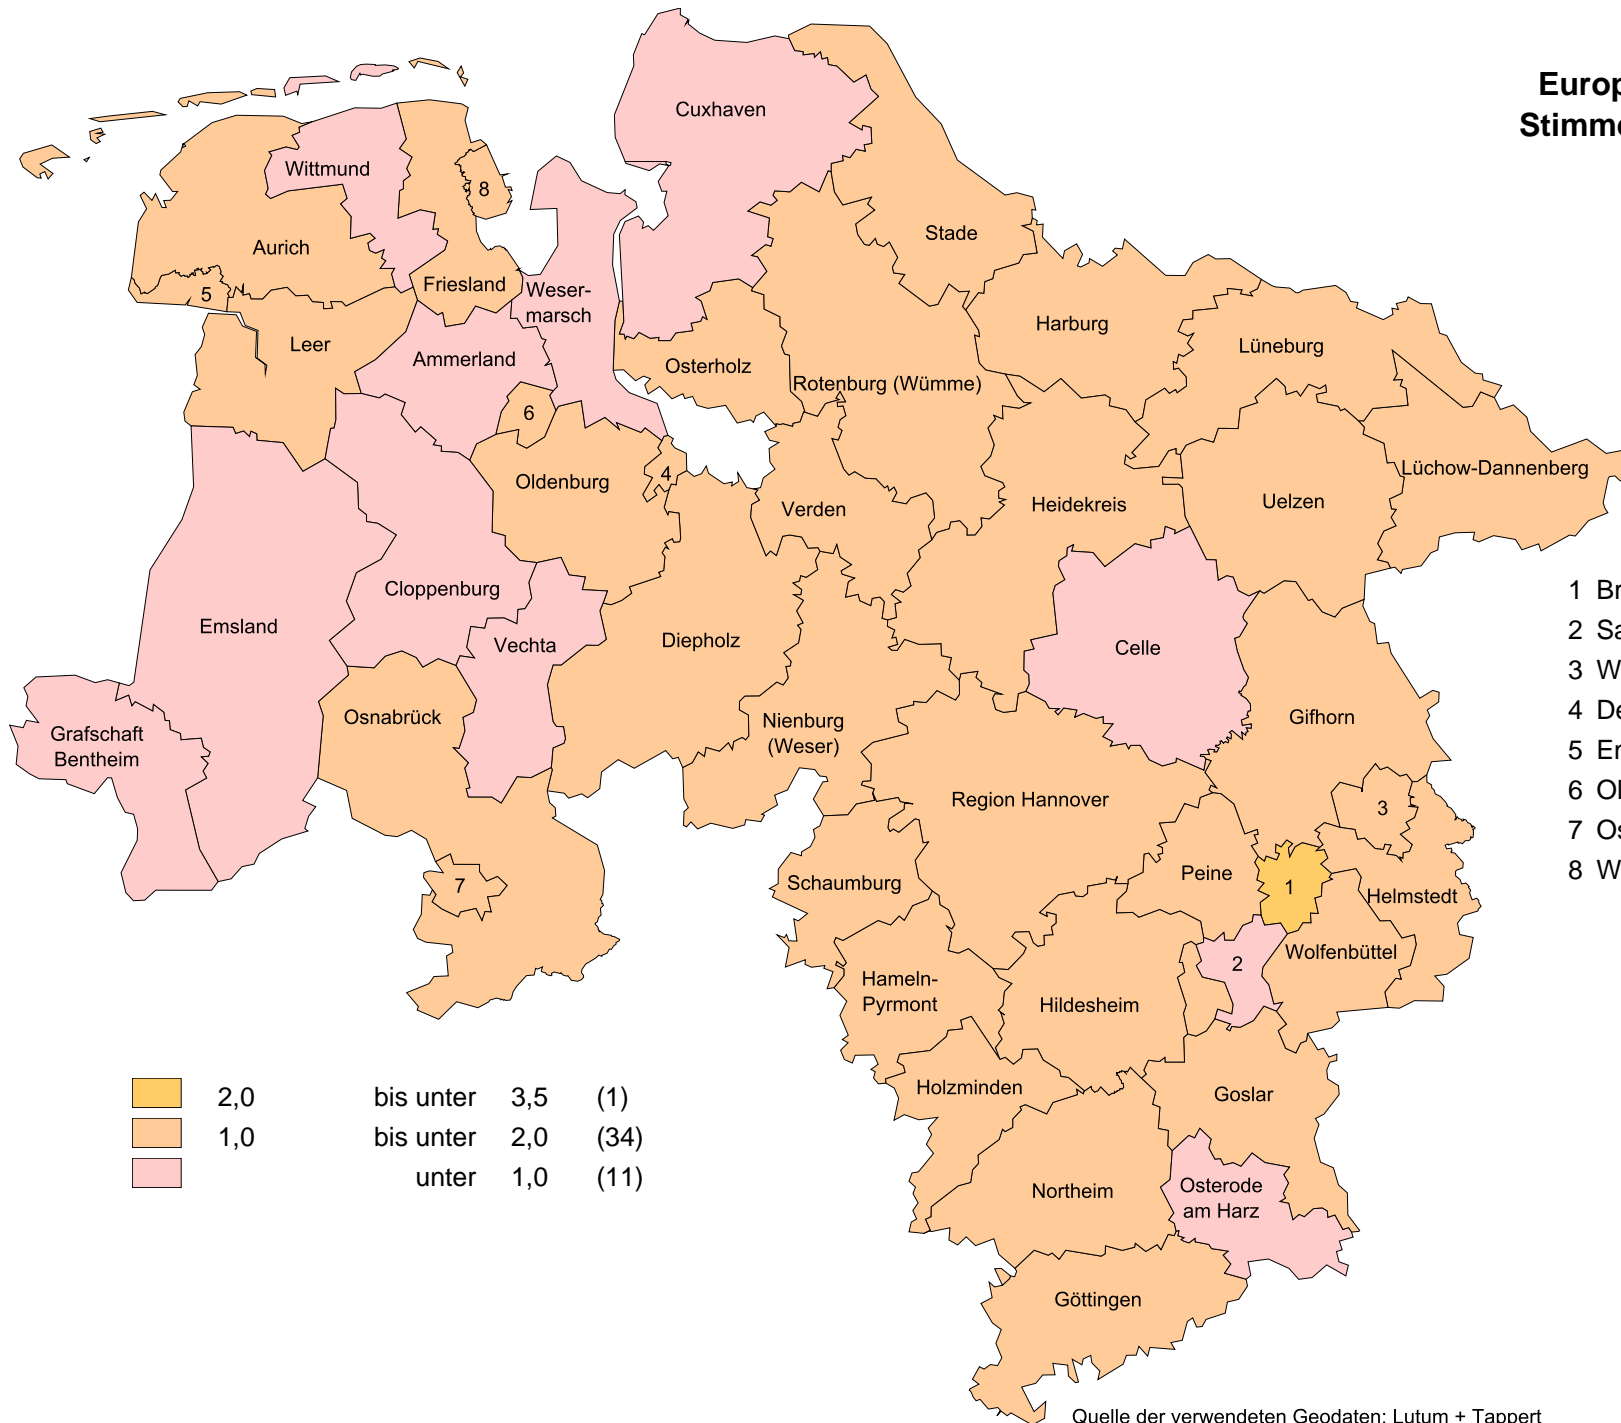

Europawahl 2014 in Niedersachsen Stimmenanteile der Partei "PIRATEN"

- 1 Braunschweig, Stadt
- 2 Salzgitter, Stadt
- 3 Wolfsburg, Stadt
- 4 Delmenhorst, Stadt
- 5 Emden, Stadt
- 6 Oldenburg (Oldb), Stadt
- 7 Osnabrück, Stadt
- 8 Wilhelmshaven, Stadt

	2,0	bis unter	3,5	(1)
	1,0	bis unter	2,0	(34)
		unter	1,0	(11)