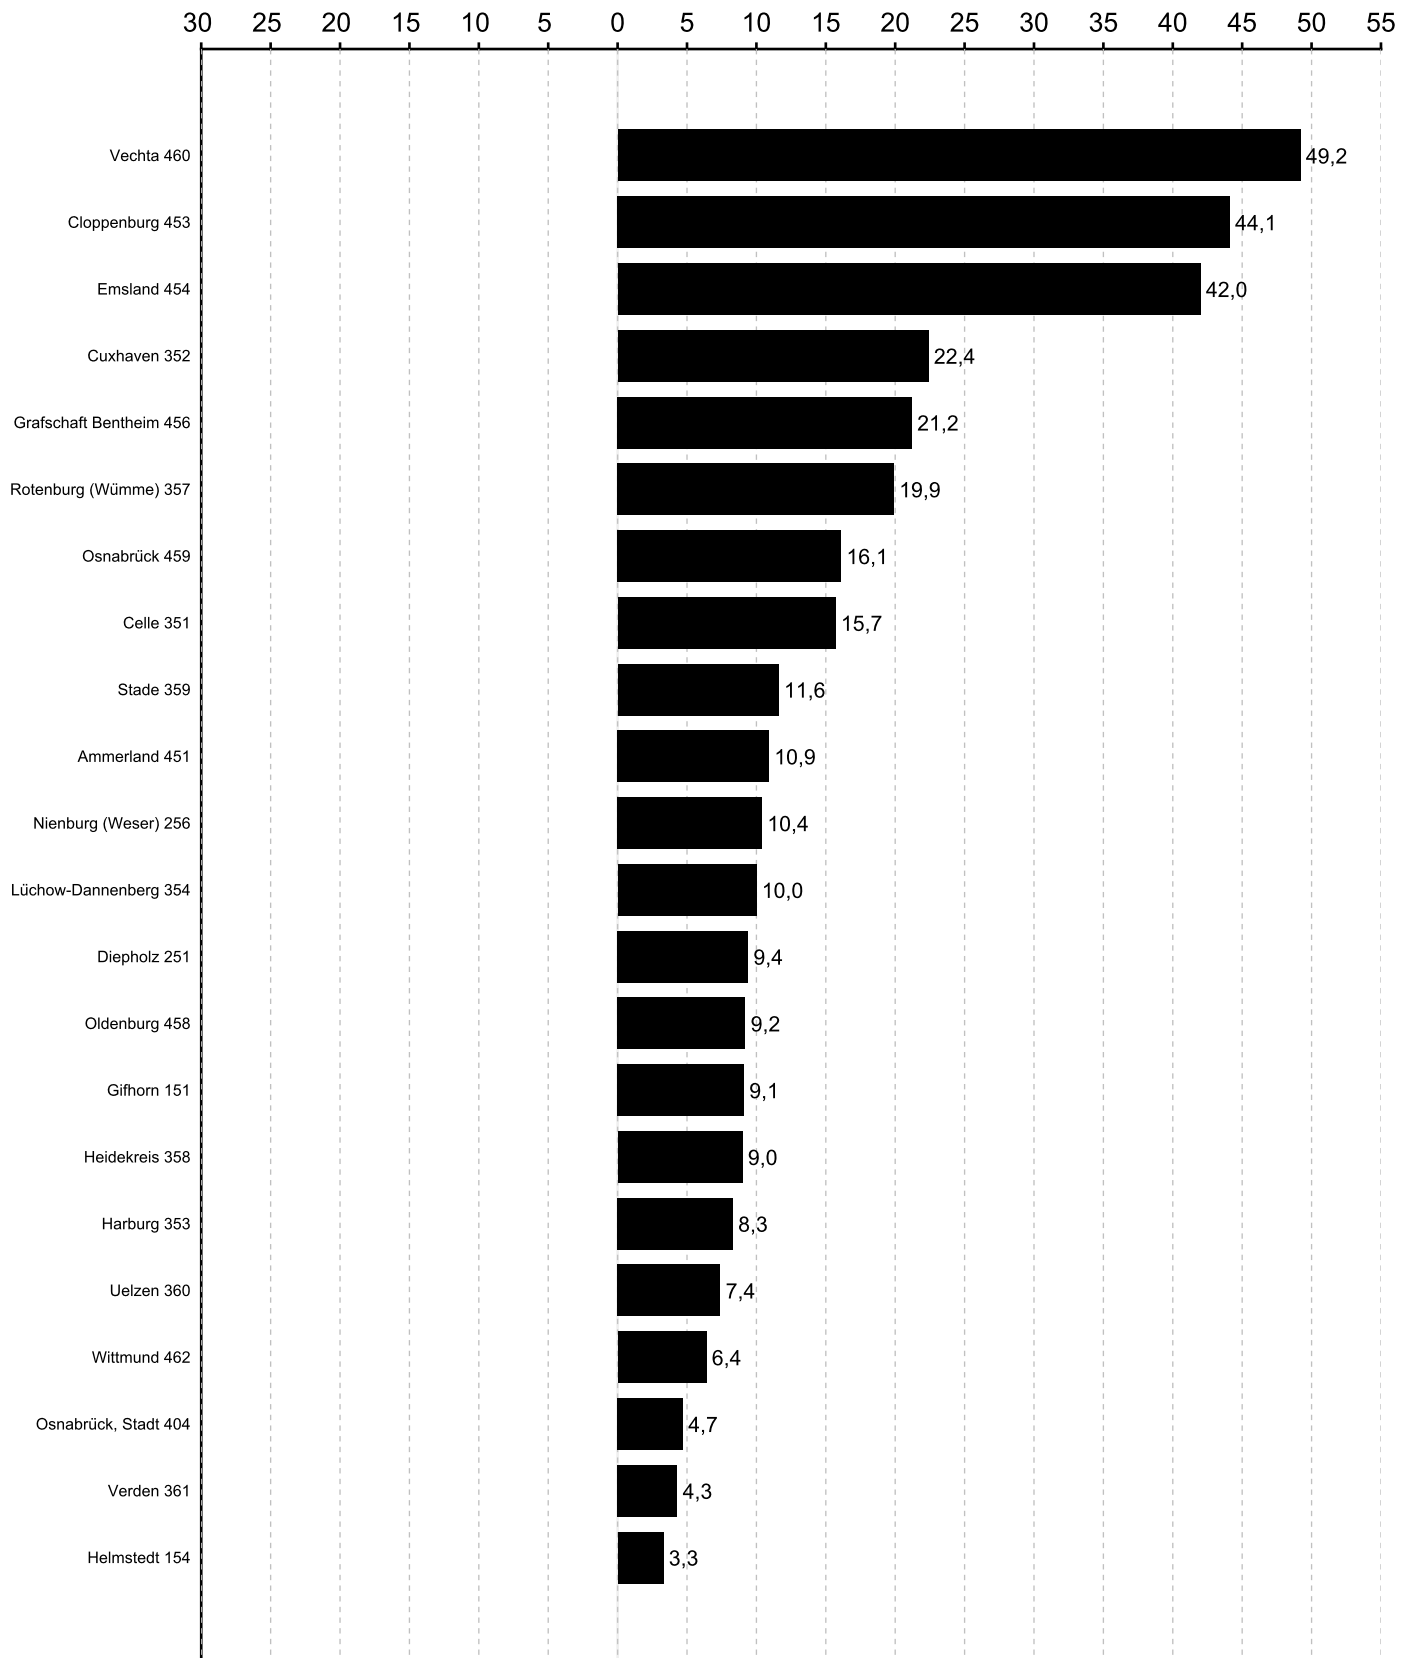

Abstand der Partei CDU zur Partei SPD bei der Europawahl 2014 in Niedersachsen

in Prozentpunkten

SPD vor CDU

CDU vor SPD

Abstand der Partei CDU zur Partei SPD bei der Europawahl 2014 in Niedersachsen

in Prozentpunkten

SPD vor CDU

CDU vor SPD